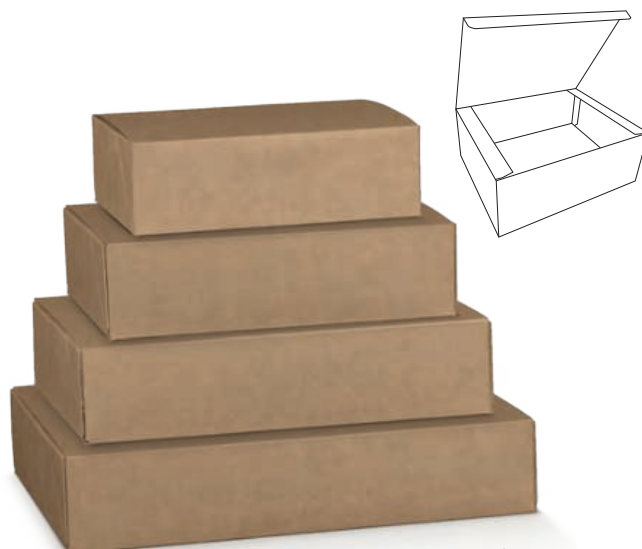

●●● Segreto C/Cordini

●●● Segreto

FONDINO DI RINFORZO COMPRESO
REINFORCEMENT CARDBOARD BOTTOM INCLUDED

●●● Pratica

Saccotto C/Cordini

200x200x355 Art. 135938S
245x245x335 Art. 135939S

Scatola Salmone
700x250x40 Art. 138852S