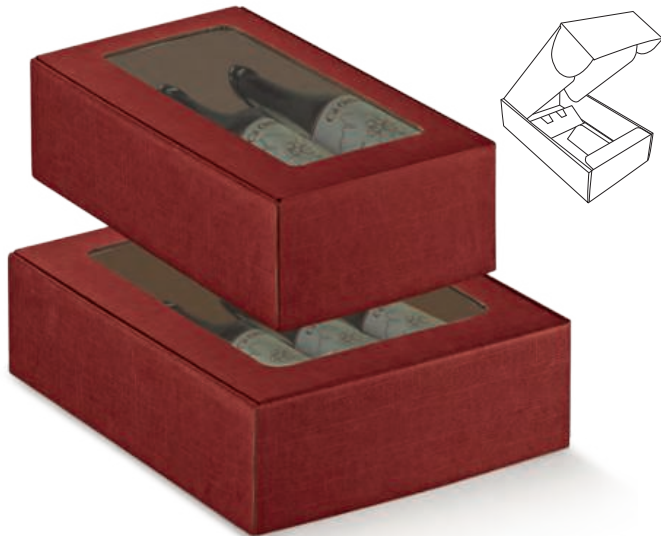

SETA BORDEAUX

Cantinetta 2 Bott. C/Fin.
340x185x90 Art. 135386S
Cantinetta 3 Bott. C/Fin.
340x280x90 Art. 135387S