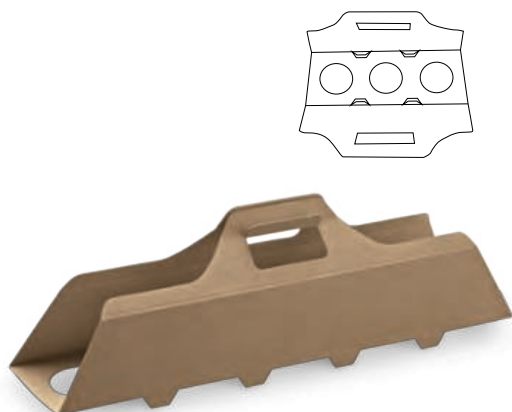

Porta 3 Bicchieri 325x120x90 Art. 135470S
Porta 5 Bicchieri 535x120x90 Art. 135453S