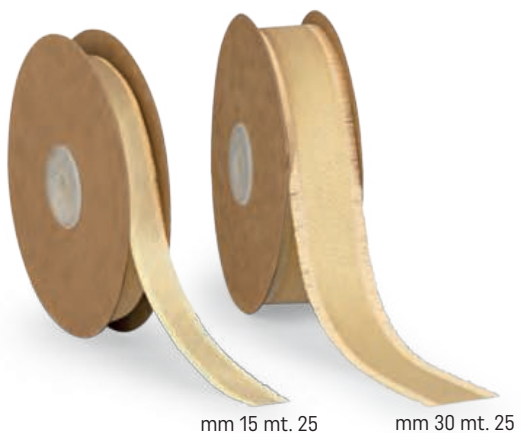

Frangere Lurex

mm 15 mt. 25

mm 30 mt. 25