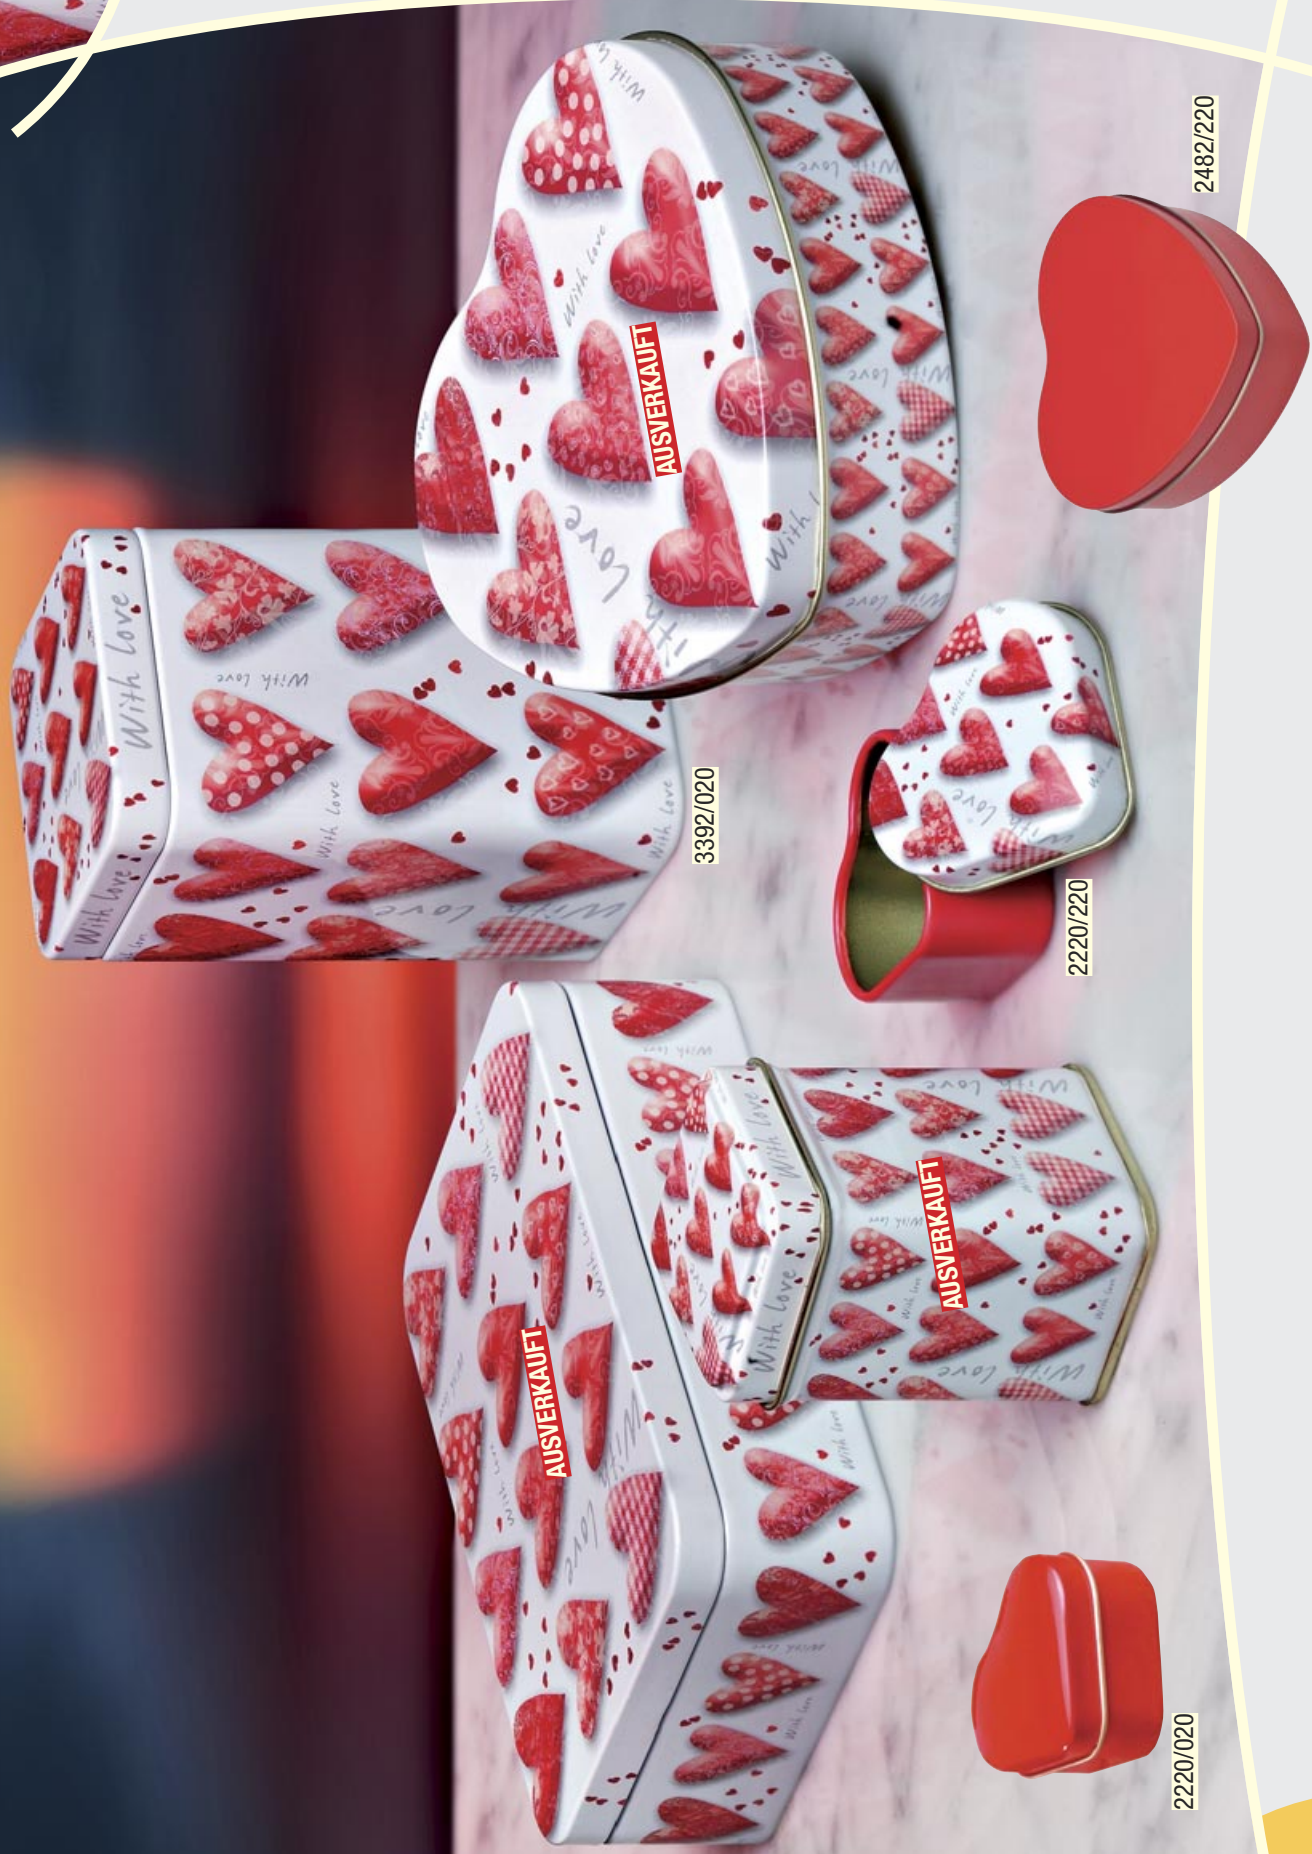

Nr. 7421/850
 60 x 60 x 80 mm
 VE: 24 St.
 VE/UK: 288 St.

Nr. 7909/350
 Ø: 76 x H: 30 mm
 VE: 36 St.
 VE/UK: 360 St.

Serie **ROTE HERZEN** (020)

- Nr. 2220/220**
kl. Herz
48 x 42 x 22 mm
VE: 96 St.
VE/UK: 960 St.
- Nr. 2482/220**
119 x 111 x 38 mm
VE: 24 St.
VE/UK: 144 St.
- Nr. 3392/020**
72 x 72 x 100 mm
VE: 12 St.
VE/UK: 144 St.
- Nr. 2220/020**
kleines Herz
uni rot
48 x 42 x 22 mm
VE: 96 St.
VE/UK: 960 St.