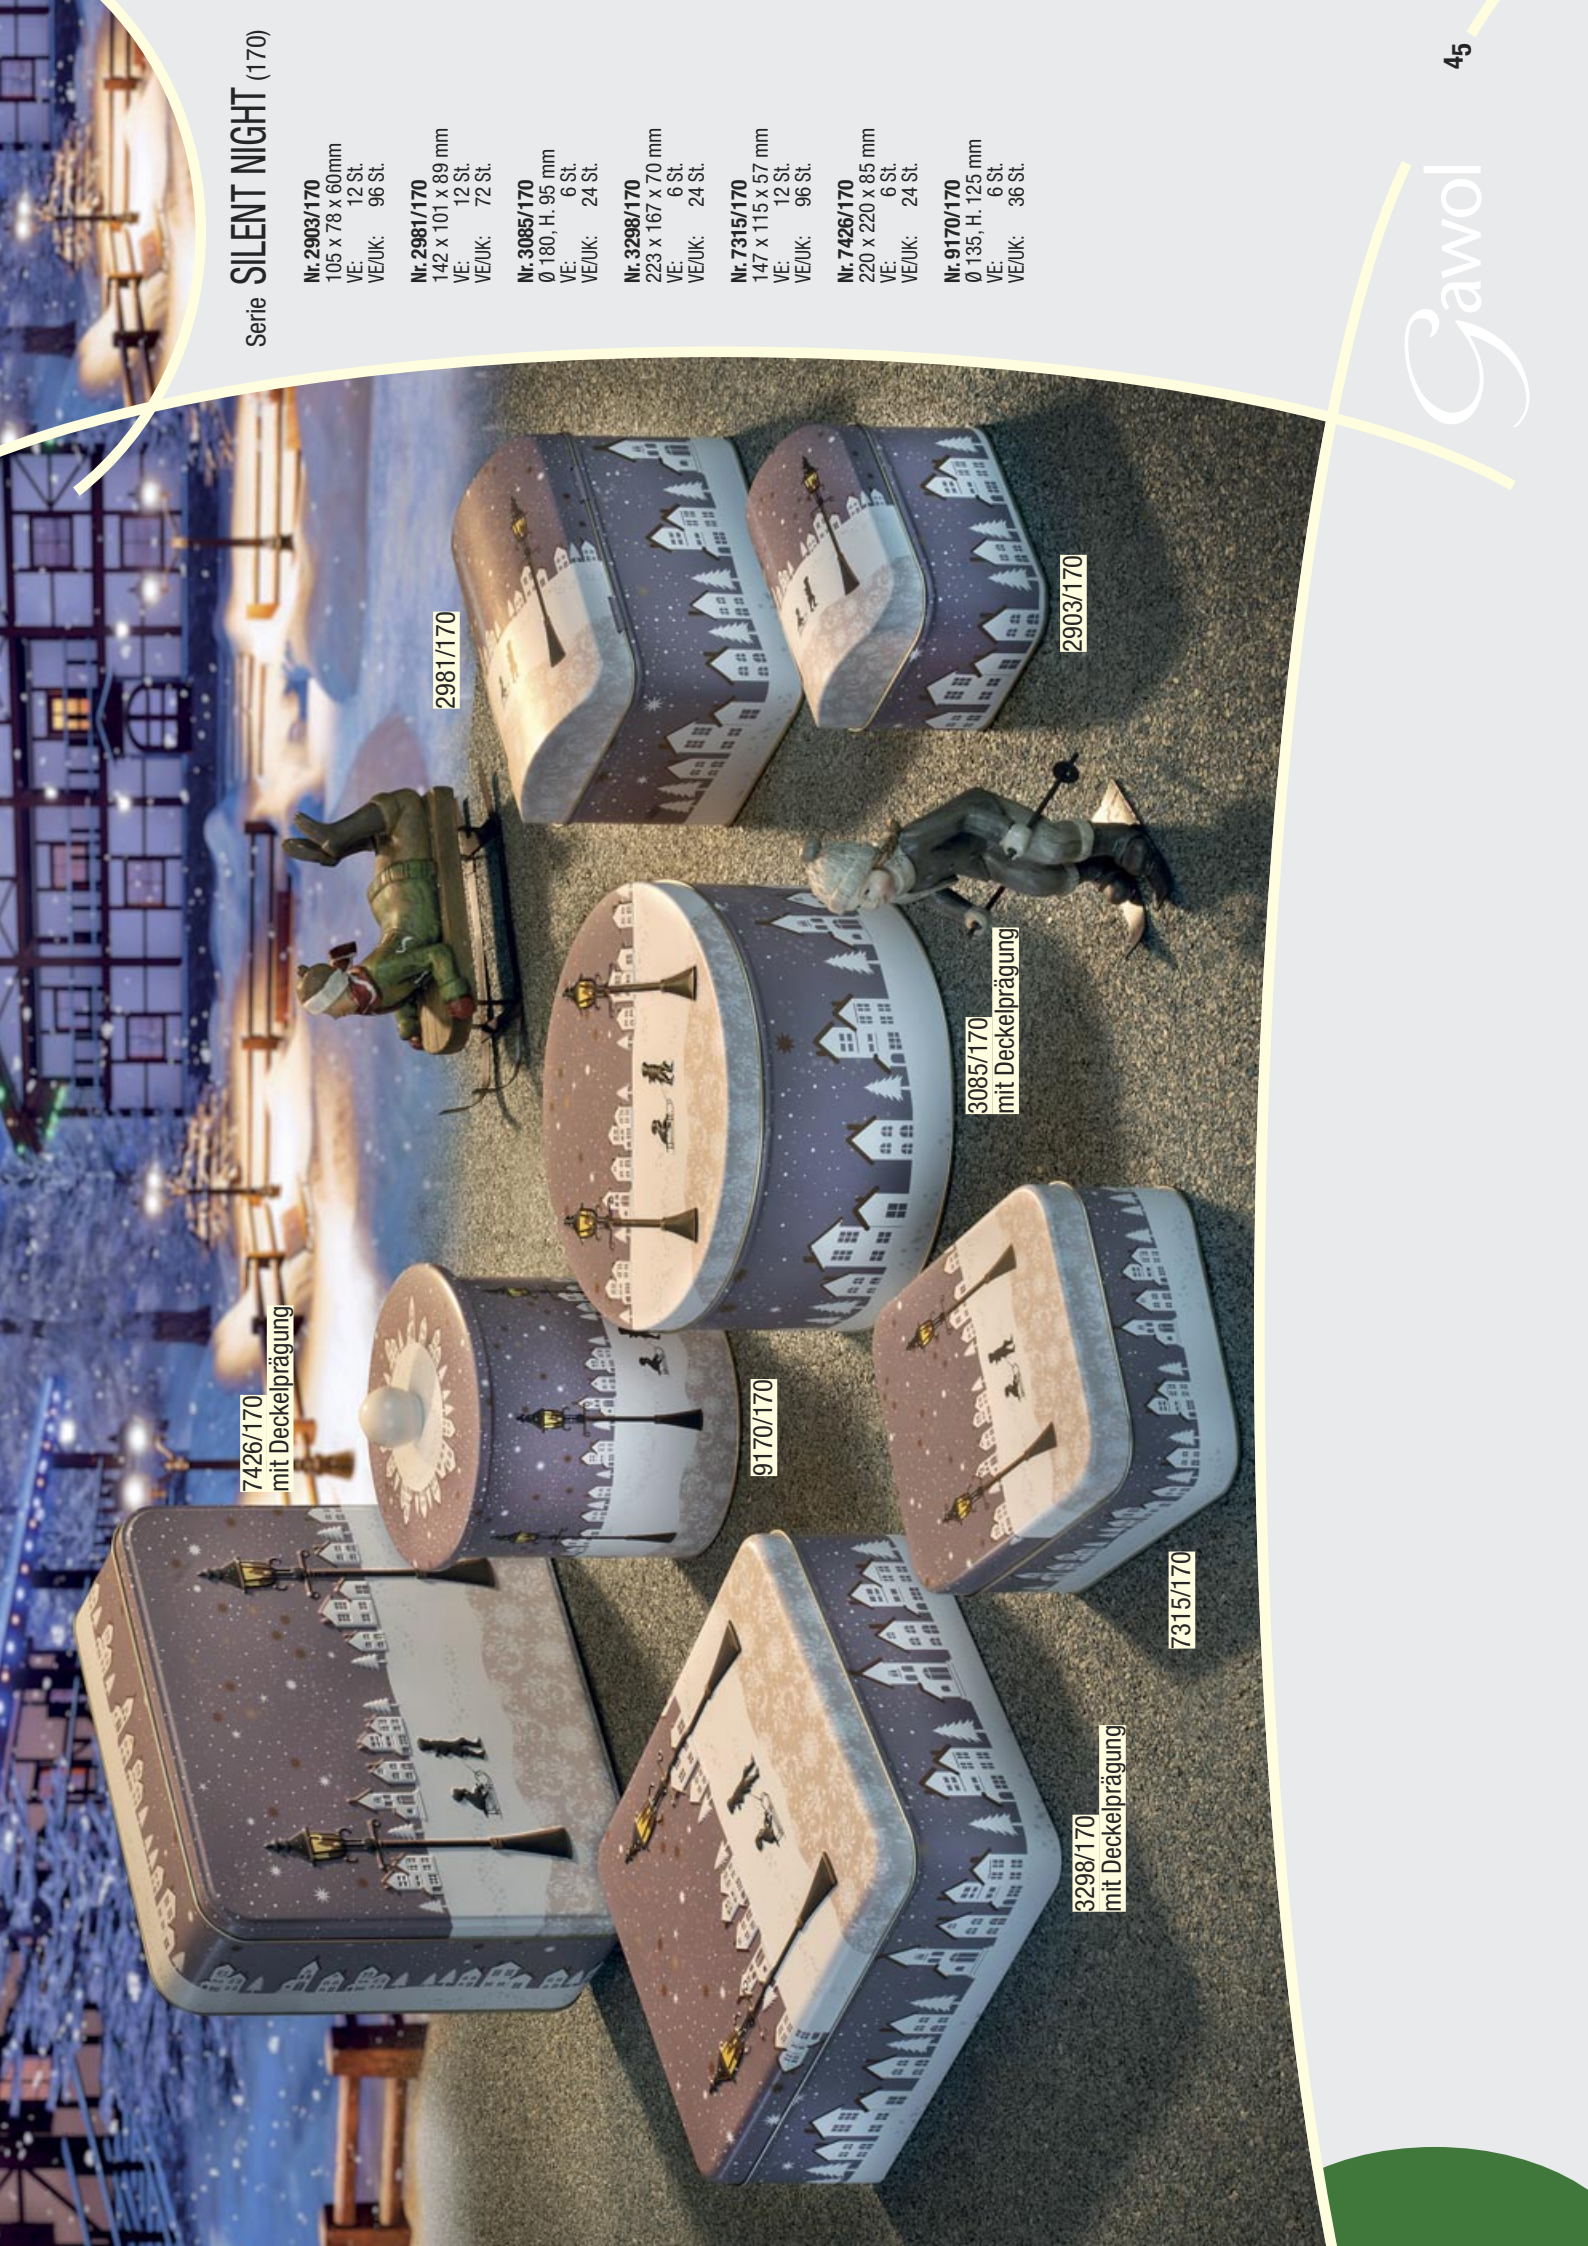

3500/003

3394/003

3323/003

3499/003

Serie **SILENT NIGHT** (170)

- Nr. 2903/170**
105 x 78 x 60mm
VE: 12 St.
VE/UK: 96 St.
- Nr. 2981/170**
142 x 101 x 89 mm
VE: 12 St.
VE/UK: 72 St.
- Nr. 3085/170**
Ø 180, H. 95 mm
VE: 6 St.
VE/UK: 24 St.
- Nr. 3298/170**
228 x 167 x 70 mm
VE: 6 St.
VE/UK: 24 St.
- Nr. 7315/170**
147 x 115 x 57 mm
VE: 12 St.
VE/UK: 96 St.
- Nr. 7426/170**
220 x 220 x 85 mm
VE: 6 St.
VE/UK: 24 St.
- Nr. 9170/170**
Ø 135, H. 125 mm
VE: 6 St.
VE/UK: 36 St.