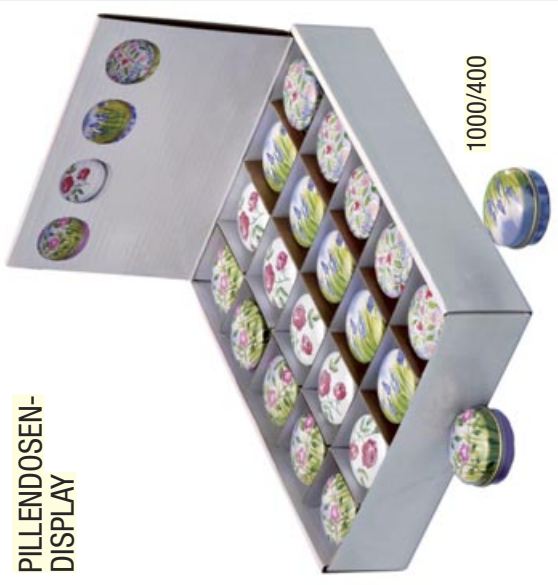

2903/083

3390/800

HERZCHEN-DISPLAY,

1000/300

PILLENDOSEN-DISPLAY

1000/400

DISPLAYS

Herzchendiisplay

Nr. 1000/300
4-fach sortiert
48 x 42 x 22 mm
VE: 1 Display
(32 Herzchen)
VE/UK: 16 St.
(512 Herzchen)

Pillendosendiisplay

Nr. 1000/400
4-fach sortiert
Ø 40,2, H. 18,6 mm
VE: 1 Display
(40 Pillendosen)
VE/UK: 18 St.
(720 Dosen)

SPRÜCHE DISPLAY

Nr. 1000/089
Sprüche-Display
Minifims 45 x 45 x 46 mm
12-fach sortiert
VE: 1 Display (48 St.)
VE/UK: 8 Displays (384 St.)

Nr. 3500/089

Sprüche
2-fach sortiert
142 x 101 x 31 mm
VE: 12 St.
VE/UK: 144 St.