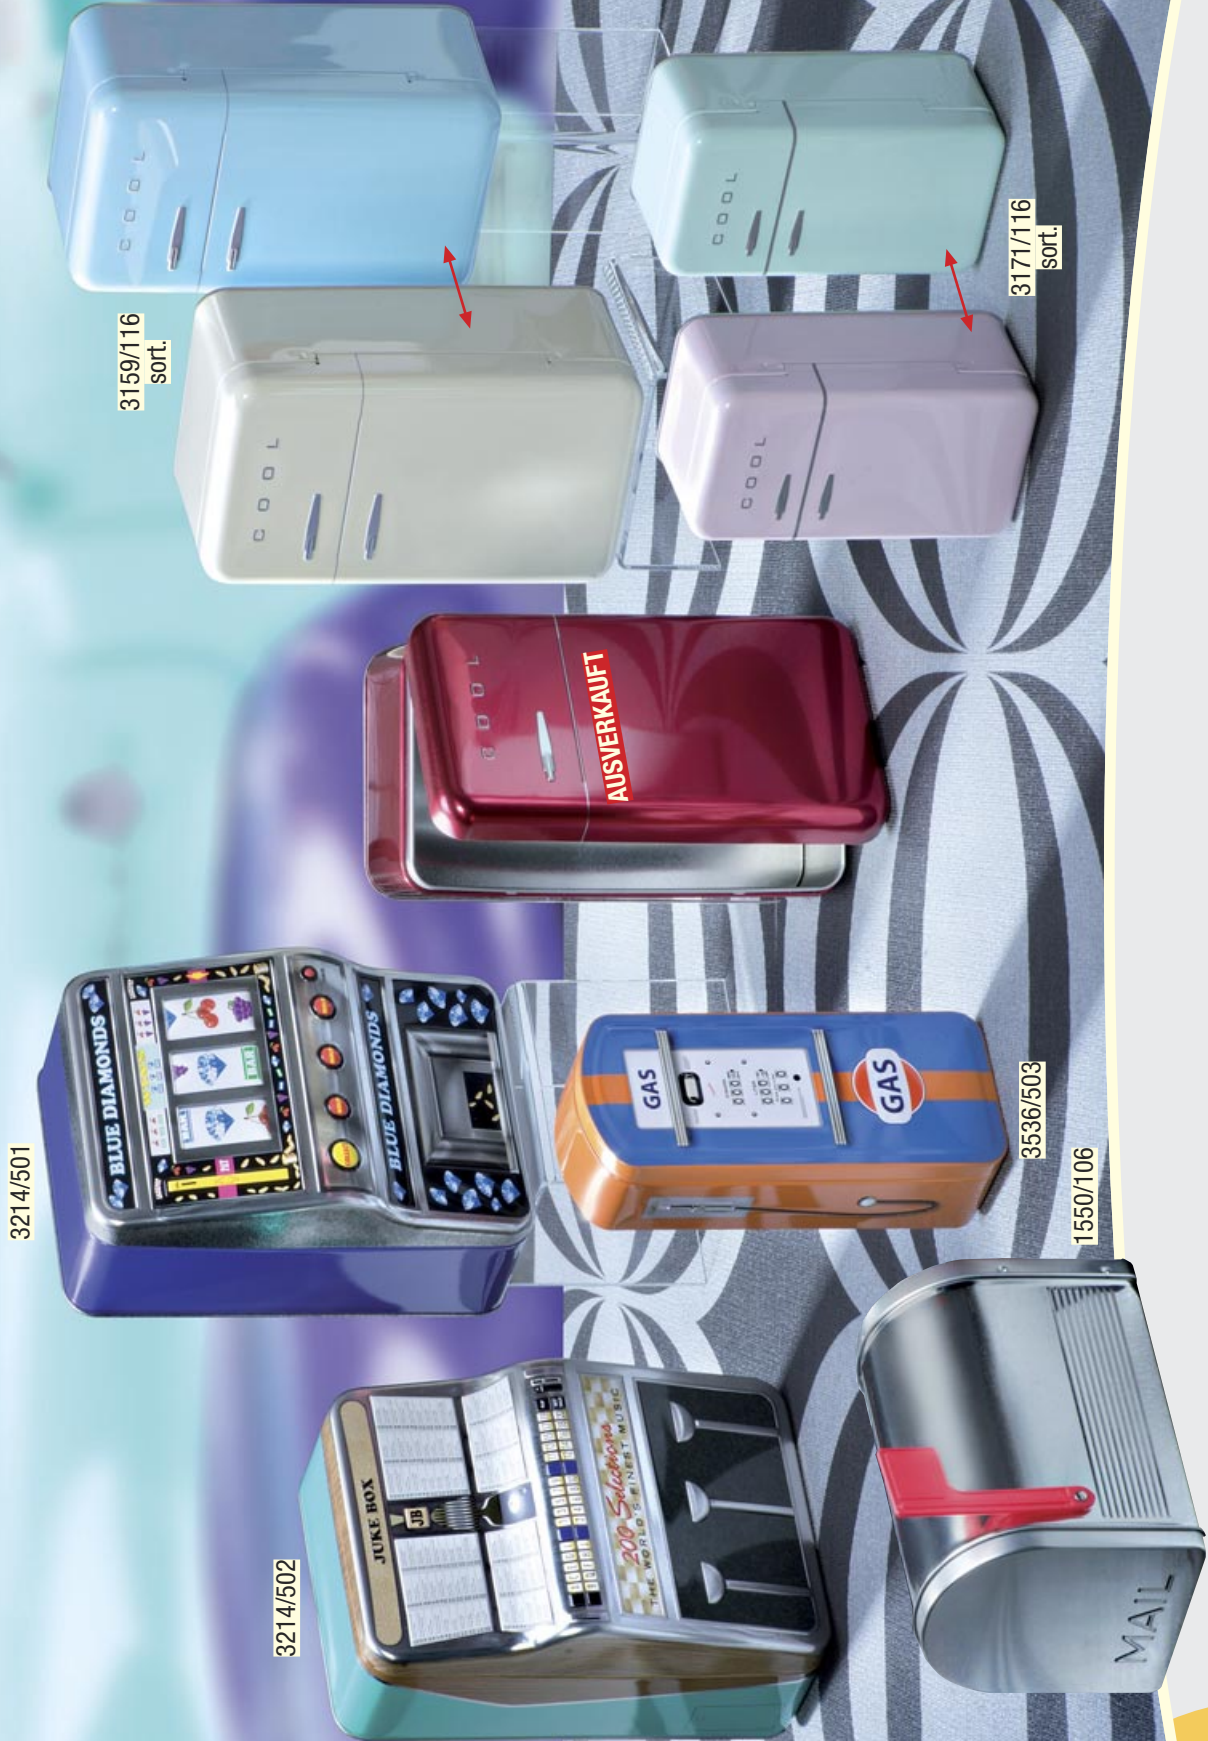

3214/501

3214/502

3171/116
sort.

3536/503

1550/106

3159/116
sort.