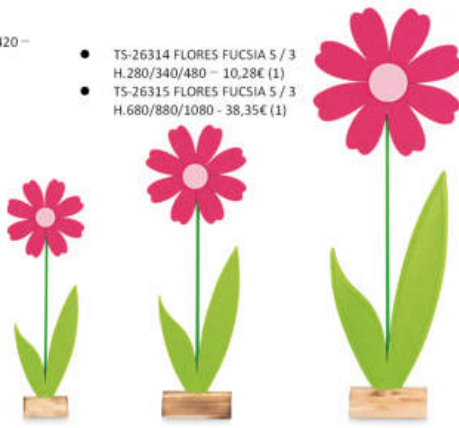

TS-26317 S / 3 TULIPANES AMARILLOS H.680/880/1080 - 30€ (1)

TS-26310 CONEJITO ROSADO H.420 - 7,6€ (3)

- TS-26314 FLORES FUCSIA 5 / 3 H.280/340/480 - 10,28€ (1)
- TS-26315 FLORES FUCSIA 5 / 3 H.680/880/1080 - 38,35€ (1)