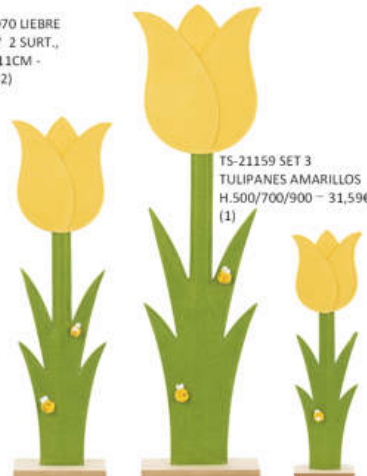

TS-23995 CORONA CON MARIPOSA AMARILLA D.180X800 - 5,31€ (4)

AGOTADO

TS-27453 POLLITOS C/HUEVO Y SURT.PEGADO. D.90XH.75 - 2,85€ (10)

TS-23990 SET 6 PINZ.MARIPOSA AMARILLA 50 - 2,9€ (6)

TS-21159 SET 3 TULIPANES AMARILLOS H.500/700/900 - 31,59€ (1)