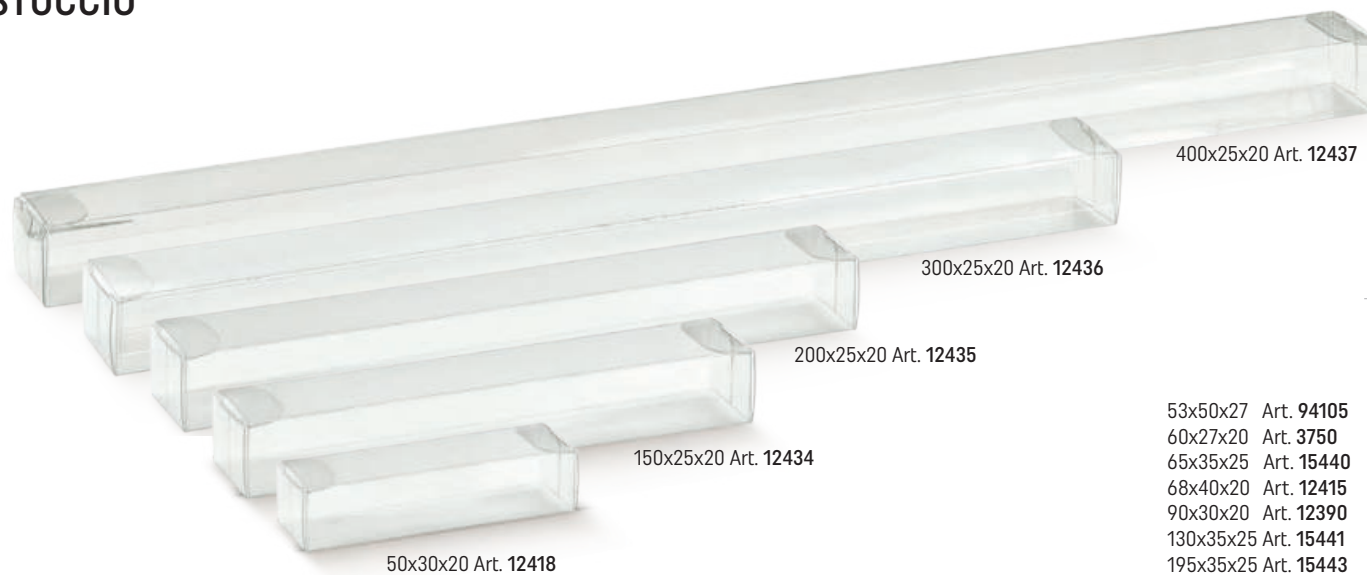

## ASTUCCIO

**Cubetto Cuore**  
38x38x26 Art. 2521

**Bicchierino**  
33x33x50 Art. 12393