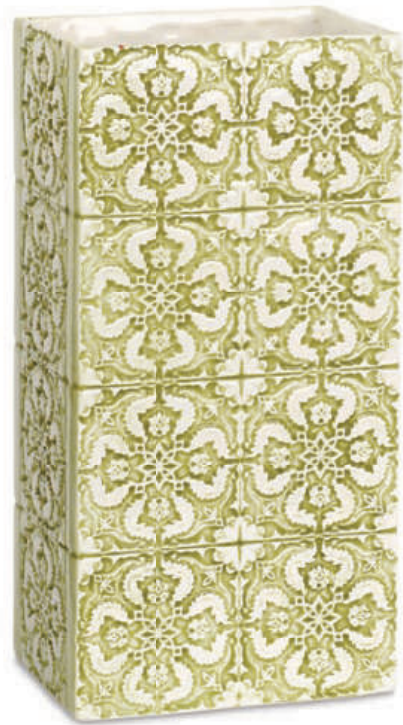

29037  
170 x h 210

29035  
175 x 100

\* LED

Batteria inclusa  
Battery included

DOLOMITE

28927  
diffusore con fialetta - h 70  
con boccetta profumo 30 ml (Vaniglia)  
con scatola (28924D)

28922  
magnete  
41

29165  
sottopentola  
160 x 160  
con scatola (29163D)

29171  
140 x 100 x 275

29168 \*  
205 x 205 x 70

LINEA

*Mediterraneo*

DOLOMITE

28919  
magnete  
41

28920  
magnete  
41