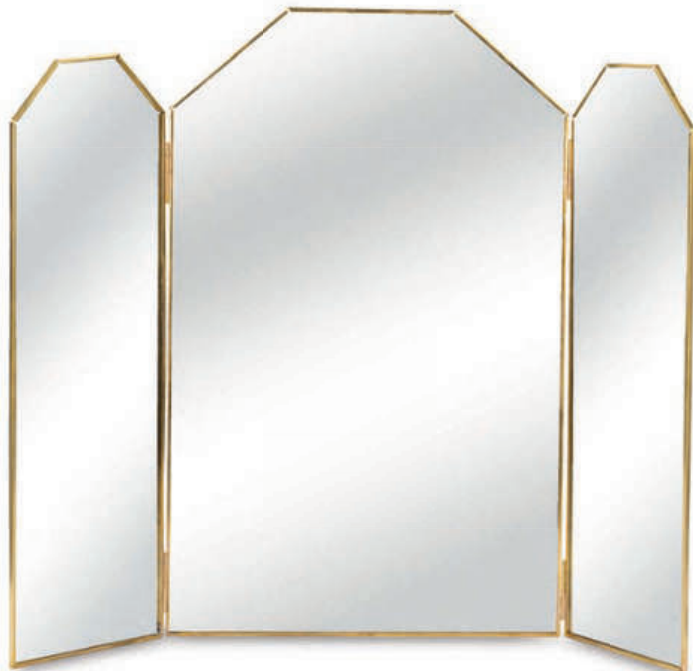

29380
con specchio
500 x h 400