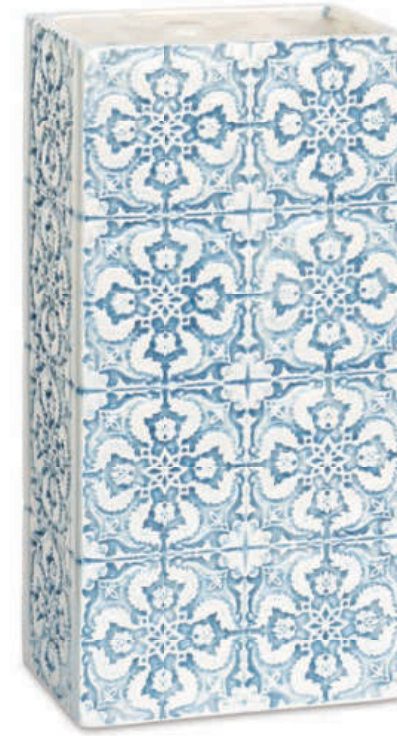

29164  
sottopentola  
160 x 160  
con scatola (29163D)

29163  
sottopentola  
160 x 160  
con scatola (29163D)

29170  
140 x 100 x 275

29167 \*  
205 x 205 x 70

29169  
140 x 100 x 275

29166 \*  
205 x 205 x 70