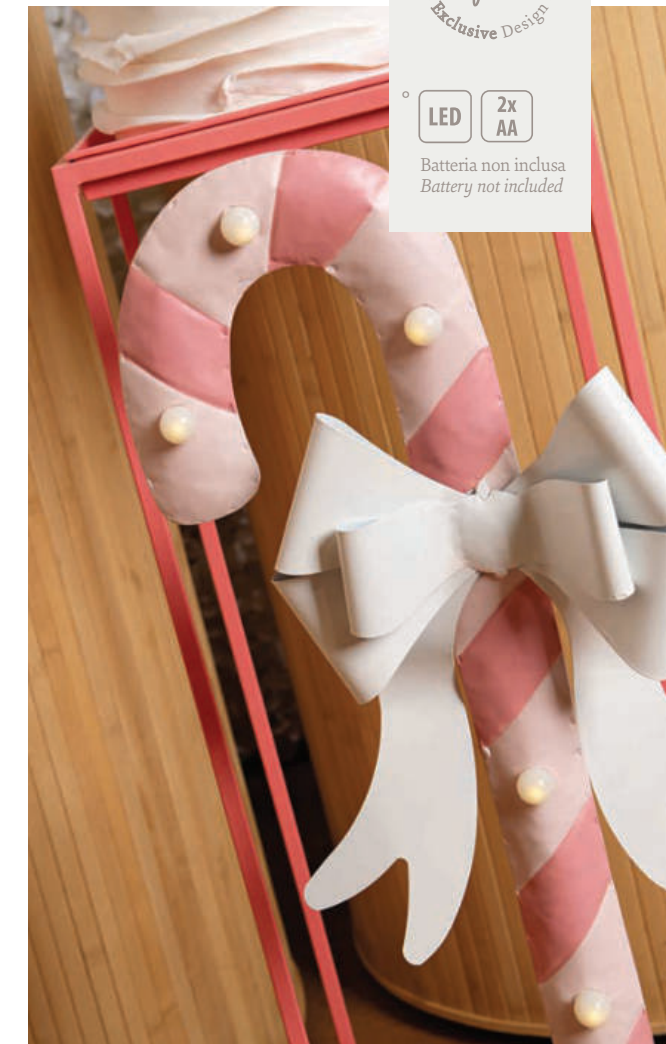

METALLO

LED

Uso interno
Indoor

2x
AA

A batteria -
non inclusa
Battery not
included

Luce fissa
Steady light

METALLO
CON BASE IN LEGNO

LED

2x
AA

Batteria non inclusa
Battery not included