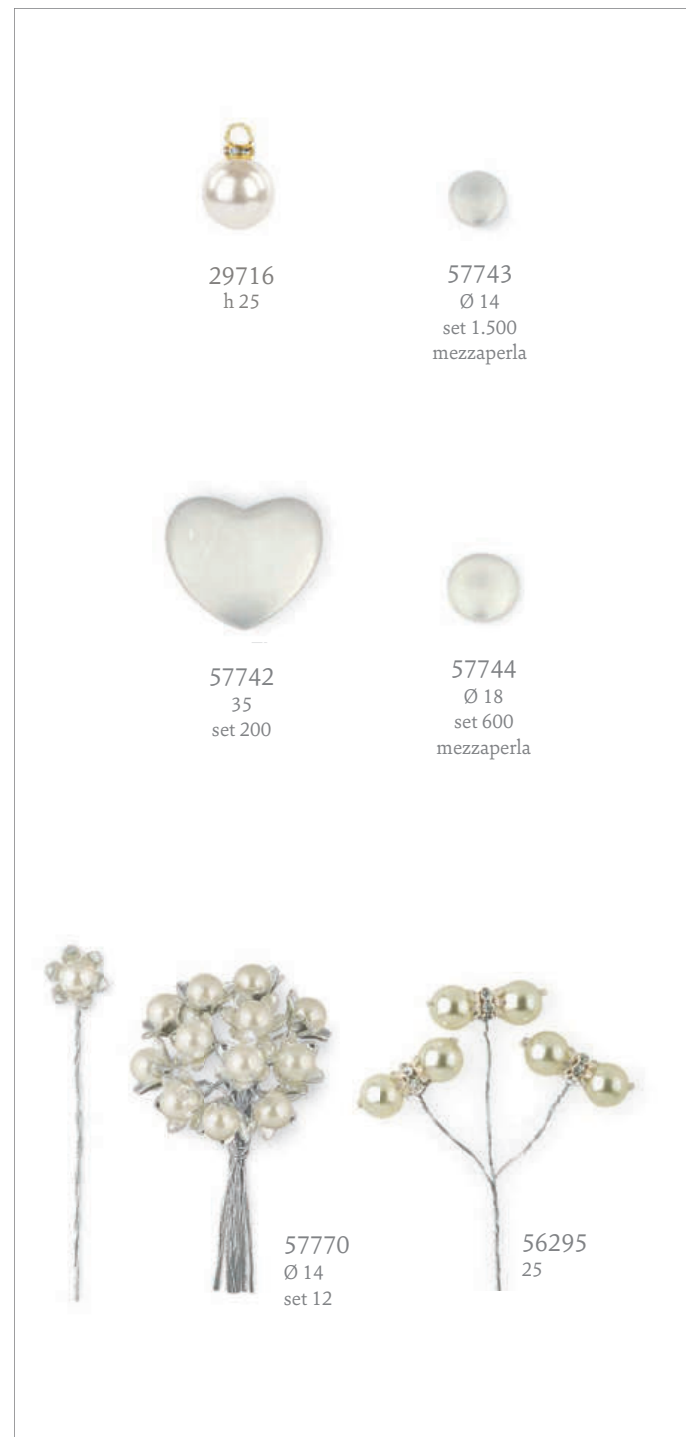

55421  
h 80

55423  
h 80

55424  
h 80

56762  
fiore oro  
con strass 30 mm

56095  
Ø 35

56092  
Ø 25

56093  
Ø 35

56090  
Ø 25

71795  
45 x 42

71791  
28 x 28

Perle & Co.

ACCESSORI  
*in Tessuto*

27603  
cotone-poliestere  
54 x 85

27586  
cotone-poliestere  
54 x 85

71232  
cotone  
set 24  
50

57241  
cotone  
35

71766  
50  
set 24

71826  
35  
set 24

28265  
50 x 65  
set 12

28223  
54 x 85  
set 12

28238  
54 x 85  
set 12

Disponibile in due misure:  
28585  
satin  
Ø 45  
con adesivo

28596  
satin  
Ø 45  
con adesivo