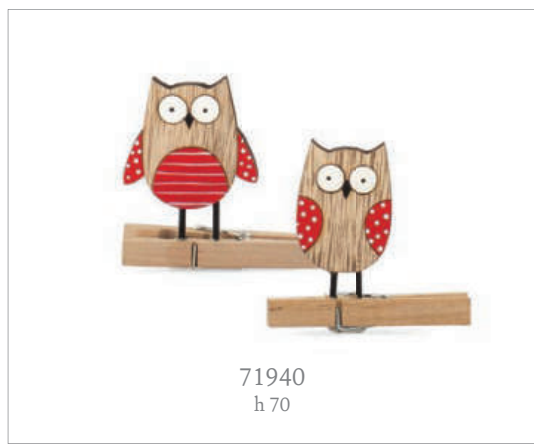

29751 \*  
Ø 80 x h 80

29752 \*  
Ø 60 x h 60

29753 \*  
Ø 80 x h 80

KIT LEGNO

28462  
articolo: h 125  
sacchetto: 90 x 30 x 140  
molletta: Ø35

28464  
portafoto  
articolo: 50 x h 90  
sacchetto: 90 x 30 x 140  
molletta: Ø35

28463  
articolo: 50 x h 65  
sacchetto: 90 x 30 x 140  
molletta: Ø35

LINEA  
*Gufetti  
portafortuna*

71942  
h 500

71940  
h 70

71938  
h 290

27658  
contenitore  
h 90

27657  
contenitore  
h 90

28383 \*  
vetro  
con tappo in silicone  
Ø 55 x 75