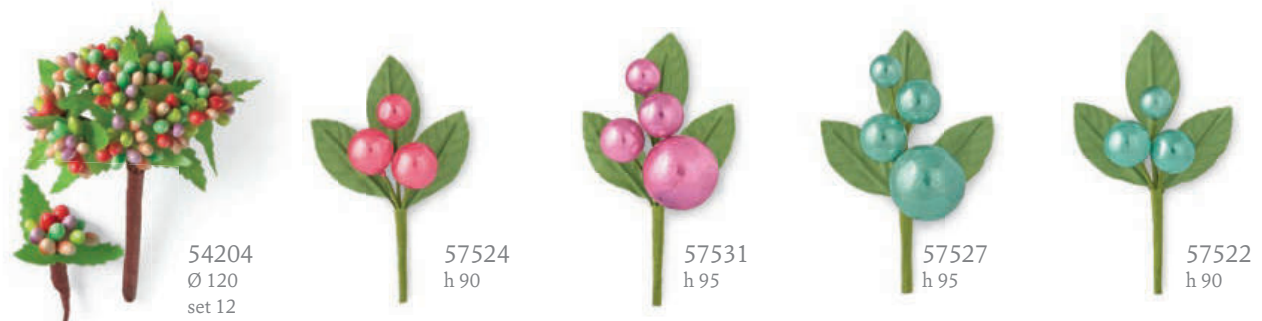

71795  
45 x 42

71791  
28 x 28

Perle & Co.

ACCESSORI  
*in Tessuto*

27603  
cotone-poliestere  
54 x 85

27586  
cotone-poliestere  
54 x 85

71232  
cotone  
set 24  
50

57241  
cotone  
35