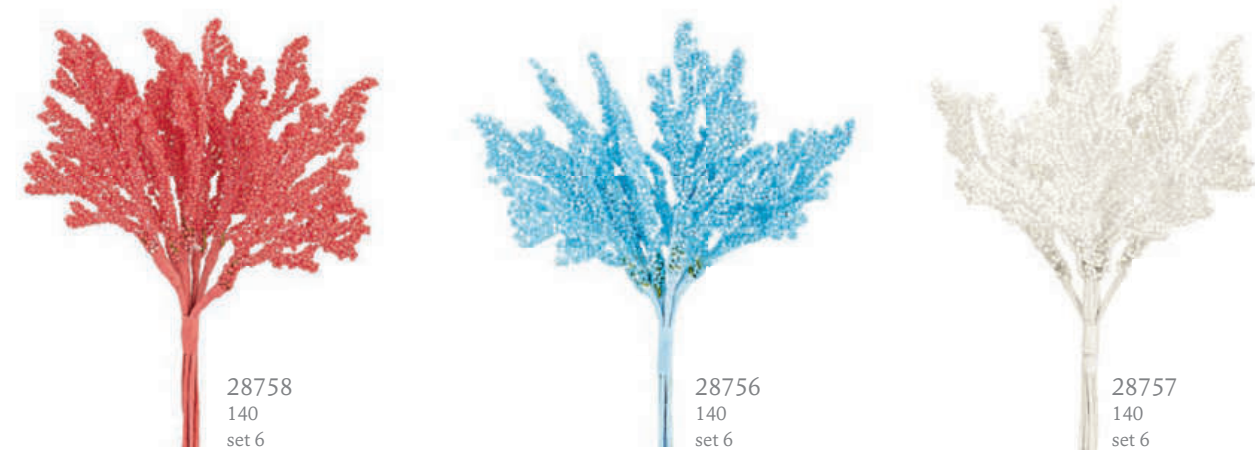

71795  
45 x 42

71791  
28 x 28

Perle & Co.

ACCESSORI  
*in Tessuto*

27603  
cotone-poliestere  
54 x 85

27586  
cotone-poliestere  
54 x 85

71232  
cotone  
set 24  
50

57241  
cotone  
35