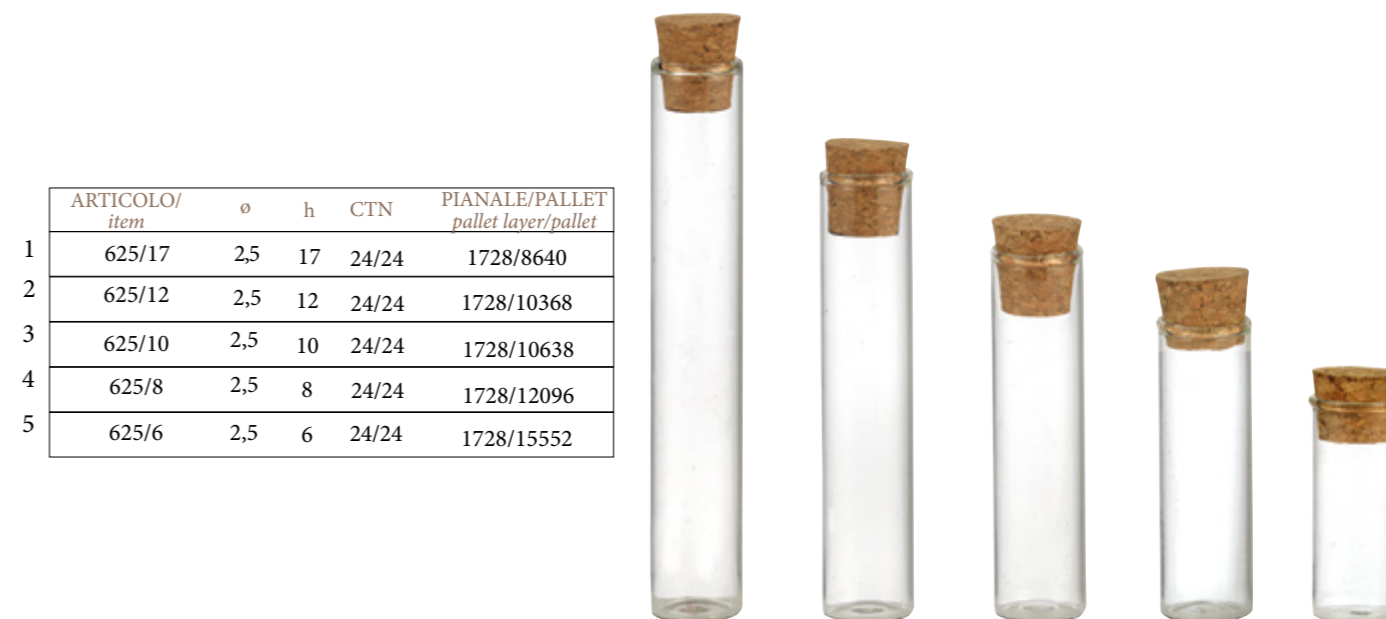

3 4 5

	ARTICOLO/ item	ø	h	CTN	PIANALE/PALLET pallet layer/pallet
3	630/12	3	12	24/24	576/6336
4	630/10	3	10	24/24	576/6912
5	630/6	3	6	24/24	576/8928

1 2 3 4 5 6

	ARTICOLO/ item	ø	h	CTN	PIANALE/PALLET pallet layer/pallet
1	747/15	4,7	15	144/12	288/2304
2	747/12	4,7	12	144/12	288/3456
3	730/12	3	12	144/12	1728/8640
4	730/10	3	10	144/12	1728/10368
5	730/8	3	8	288/12	2304/16128
6	730/6	3	6	288/12	2304/18432