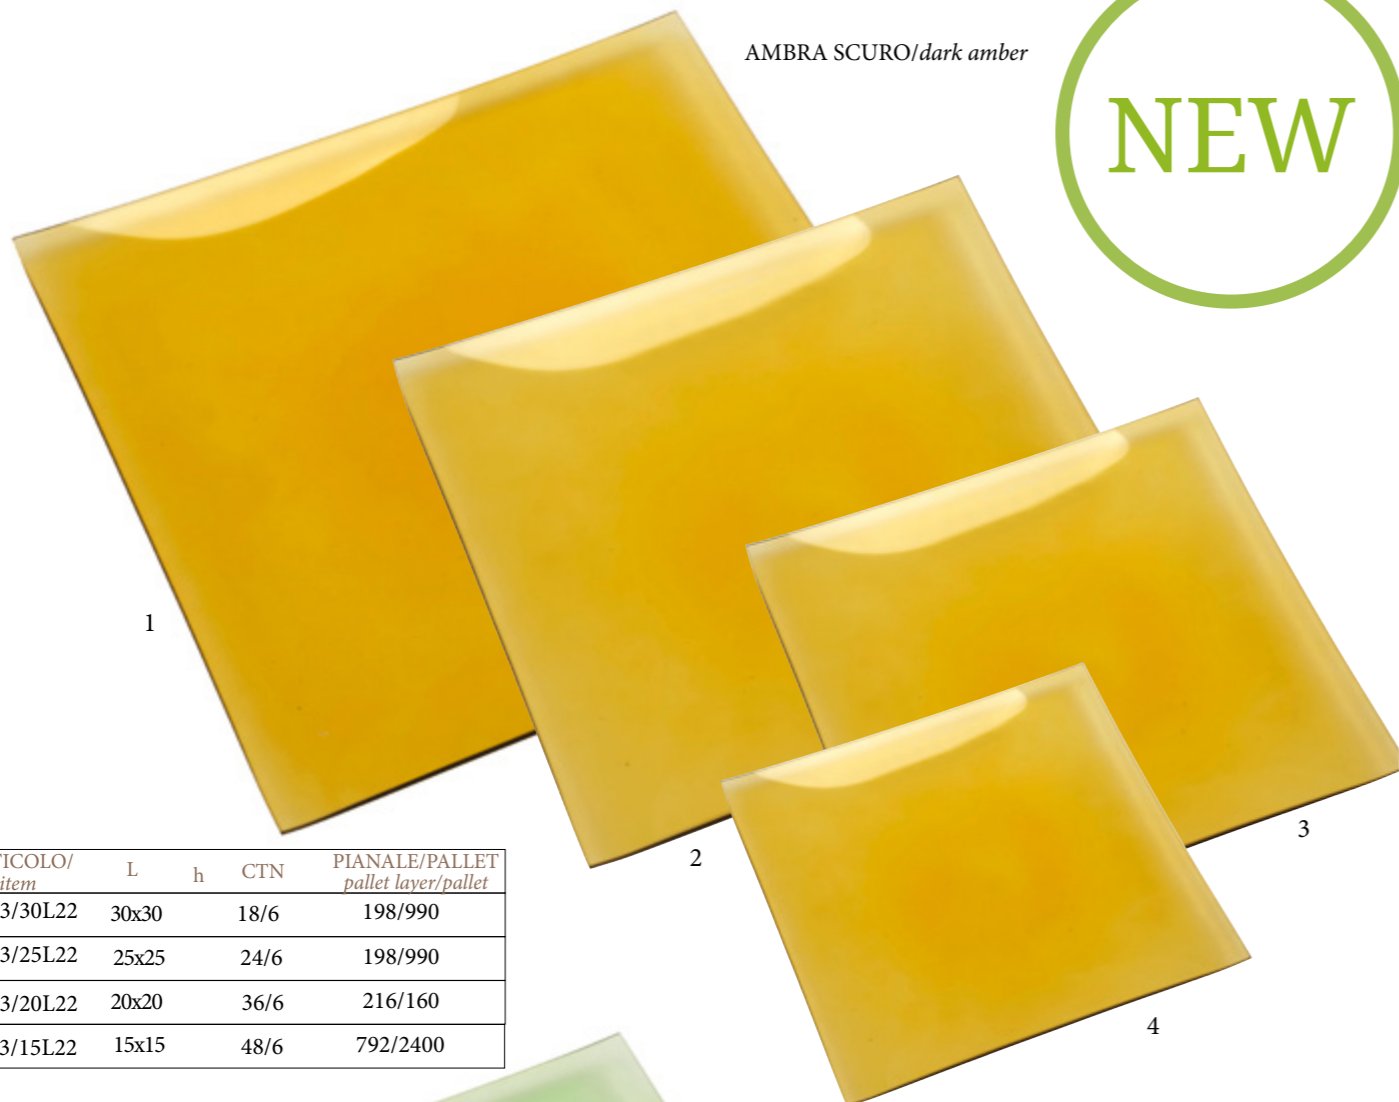

AMBRA SCURO/dark amber

	ARTICOLO/ item	L	h	CTN	PIANALE/PALLET pallet layer/pallet
1	923/30L22	30x30		18/6	198/990
2	923/25L22	25x25		24/6	198/990
3	923/20L22	20x20		36/6	216/160
4	923/15L22	15x15		48/6	792/2400