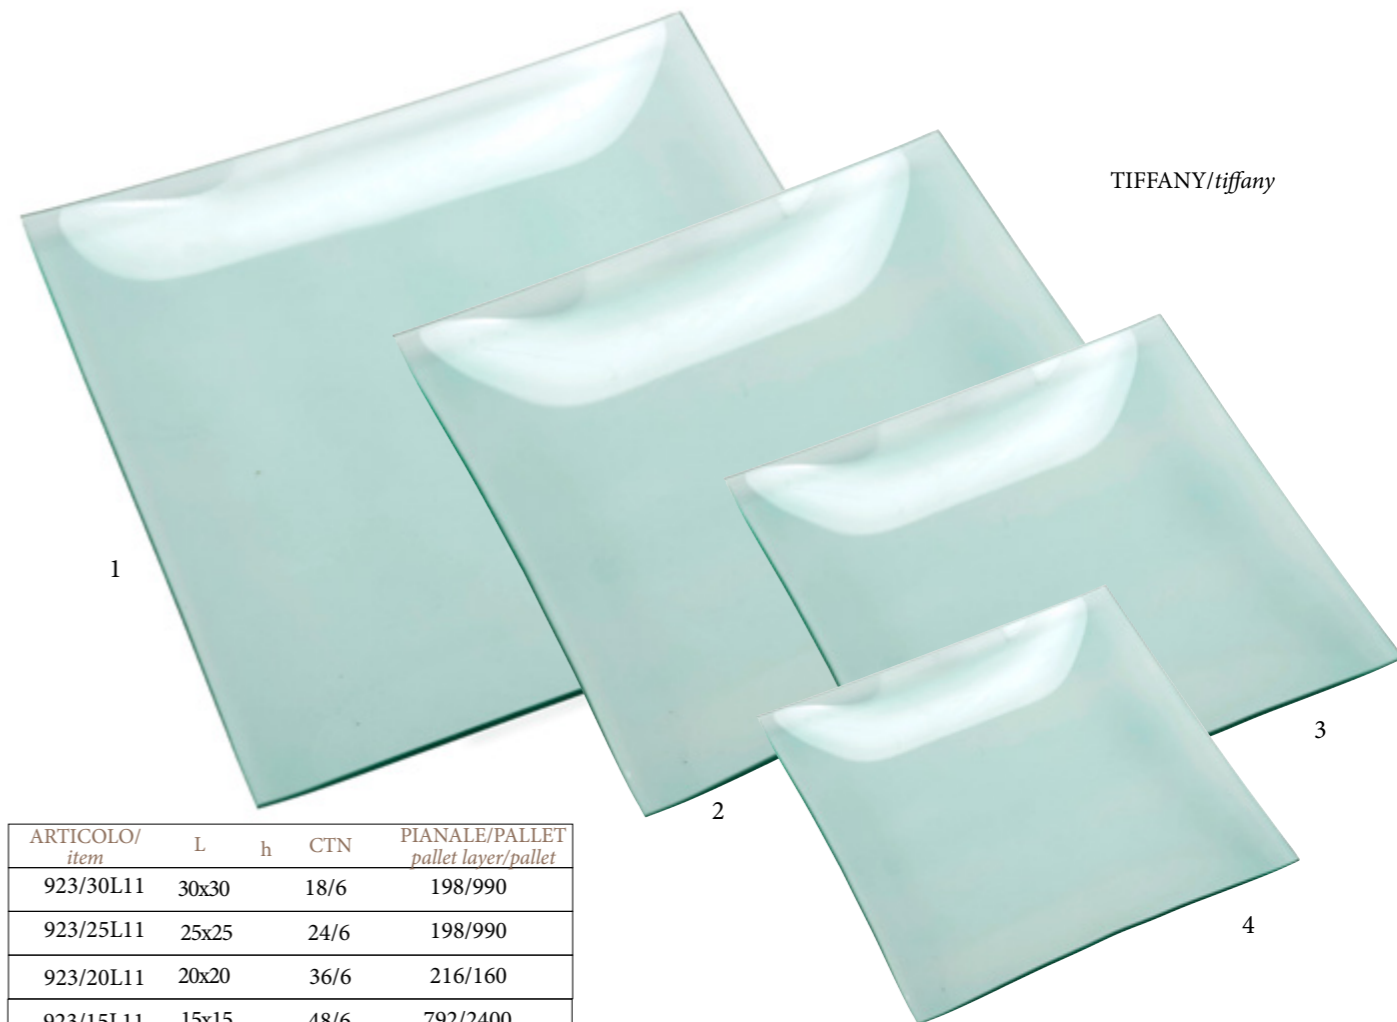

NEW

	ARTICOLO/ item	L	h	CTN	PIANALE/PALLET pallet layer/pallet
1	923/30	30x30	18/6	198/990	
2	923/25	25x25	24/6	198/990	
3	923/20	20x20	36/6	216/160	
4	923/15	15x15	48/6	792/2400	

ROSA/pink

	ARTICOLO/ item	L	h	CTN	PIANALE/PALLET pallet layer/pallet
1	923/30L09	30x30	18/6	198/990	
2	923/25L09	25x25	24/6	198/990	
3	923/20L09	20x20	36/6	216/160	
4	923/15L09	15x15	48/6	792/2400	