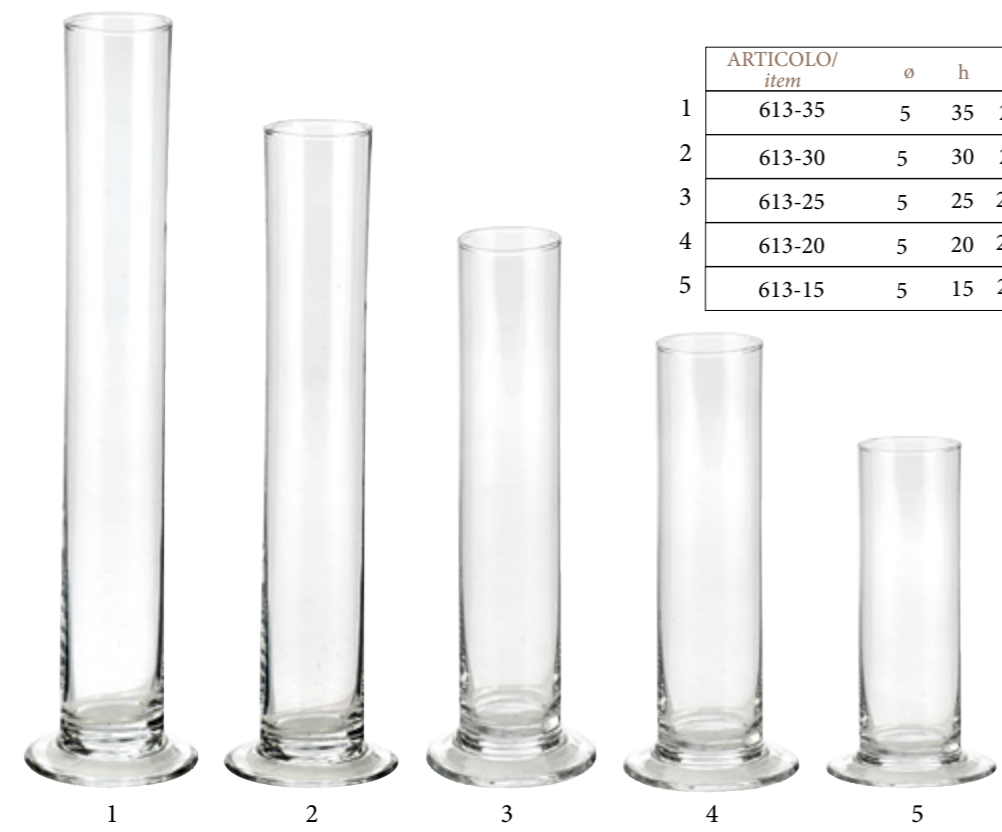

ARTICOLO/ item	ø	h	CTN	PIANALE/PALLET pallet layer/pallet
1	613-35	5	35	24/24	96/480
2	613-30	5	30	24/24	96/576
3	613-25	5	25	24/24	48/672
4	613-20	5	20	24/24	96/768
5	613-15	5	15	24/24	96/1056