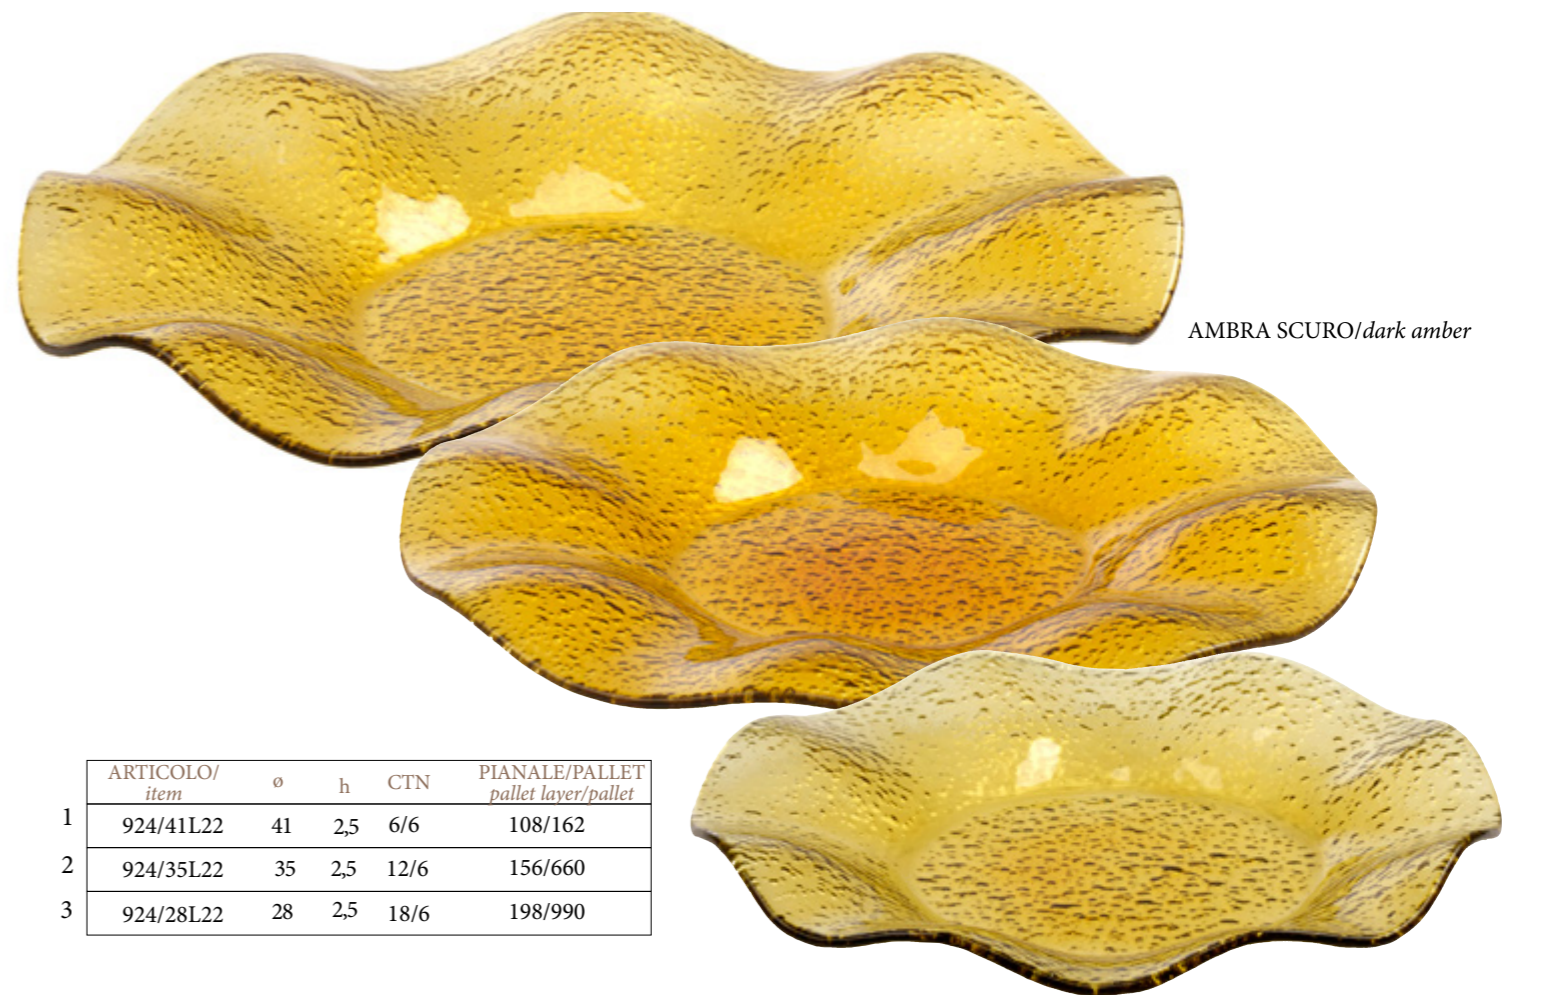

AMBRA SCURO/dark amber

	ARTICOLO/ item	ø	h	CTN	PIANALE/PALLET pallet layer/pallet
1	924/41L22	41	2,5	6/6	108/162
2	924/35L22	35	2,5	12/6	156/660
3	924/28L22	28	2,5	18/6	198/990