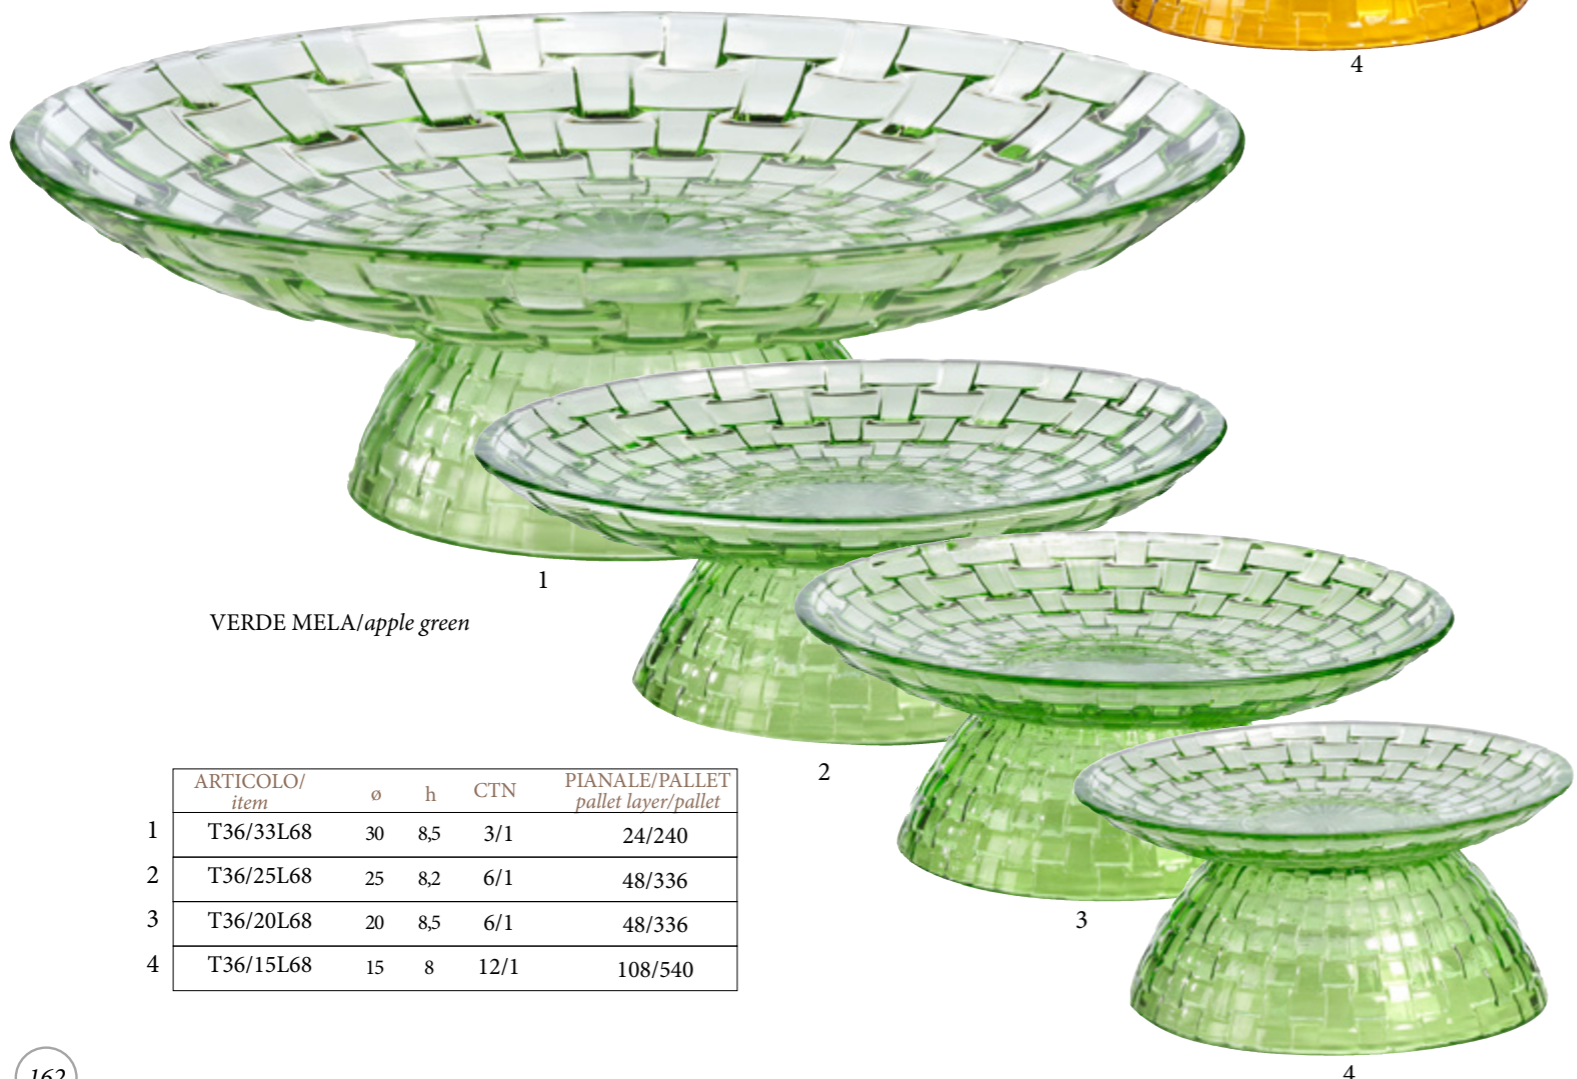

VERDE MELA/apple green

	ARTICOLO/ item	ø	h	CTN	PIANALE/PALLET pallet layer/pallet
1	T36/33L68	30	8,5	3/1	24/240
2	T36/25L68	25	8,2	6/1	48/336
3	T36/20L68	20	8,5	6/1	48/336
4	T36/15L68	15	8	12/1	108/540