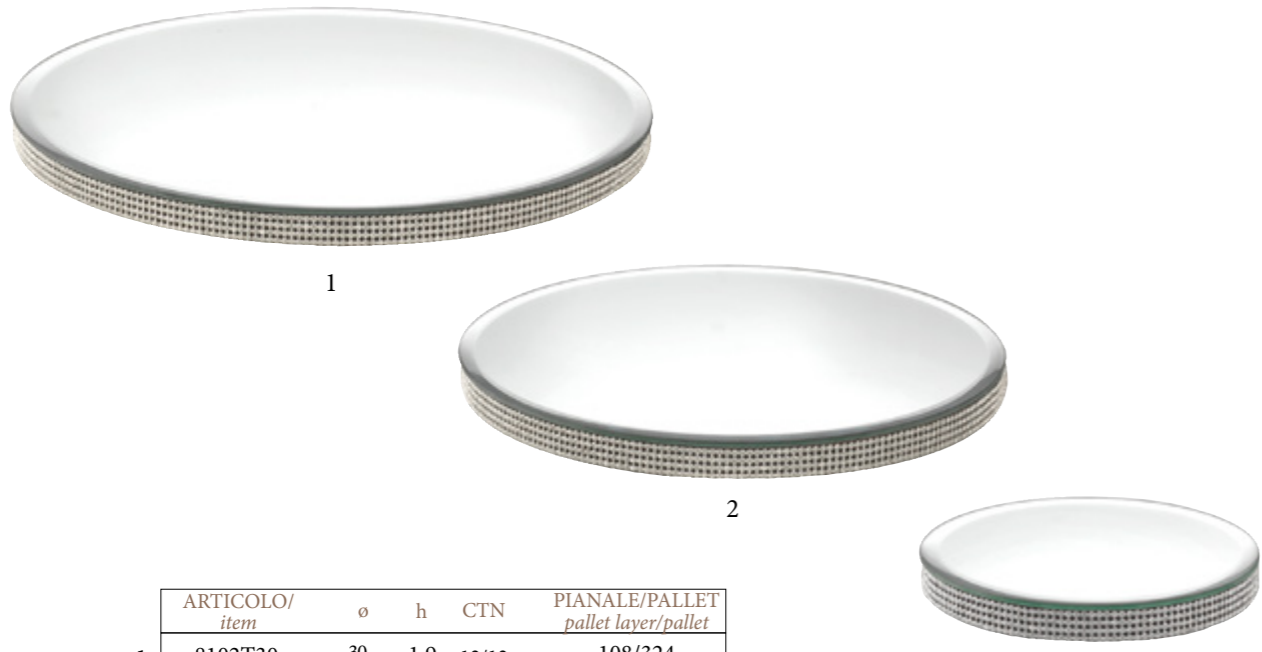

ARTICOLO/ item	ø	h	CTN	PIANALE/PALLET pallet layer/pallet
1	8102T30	30	1,9	12/12	108/324
2	8102T25	25	1,9	12/12	108/324
3	8102T15	15	1,9	12/12	108/324