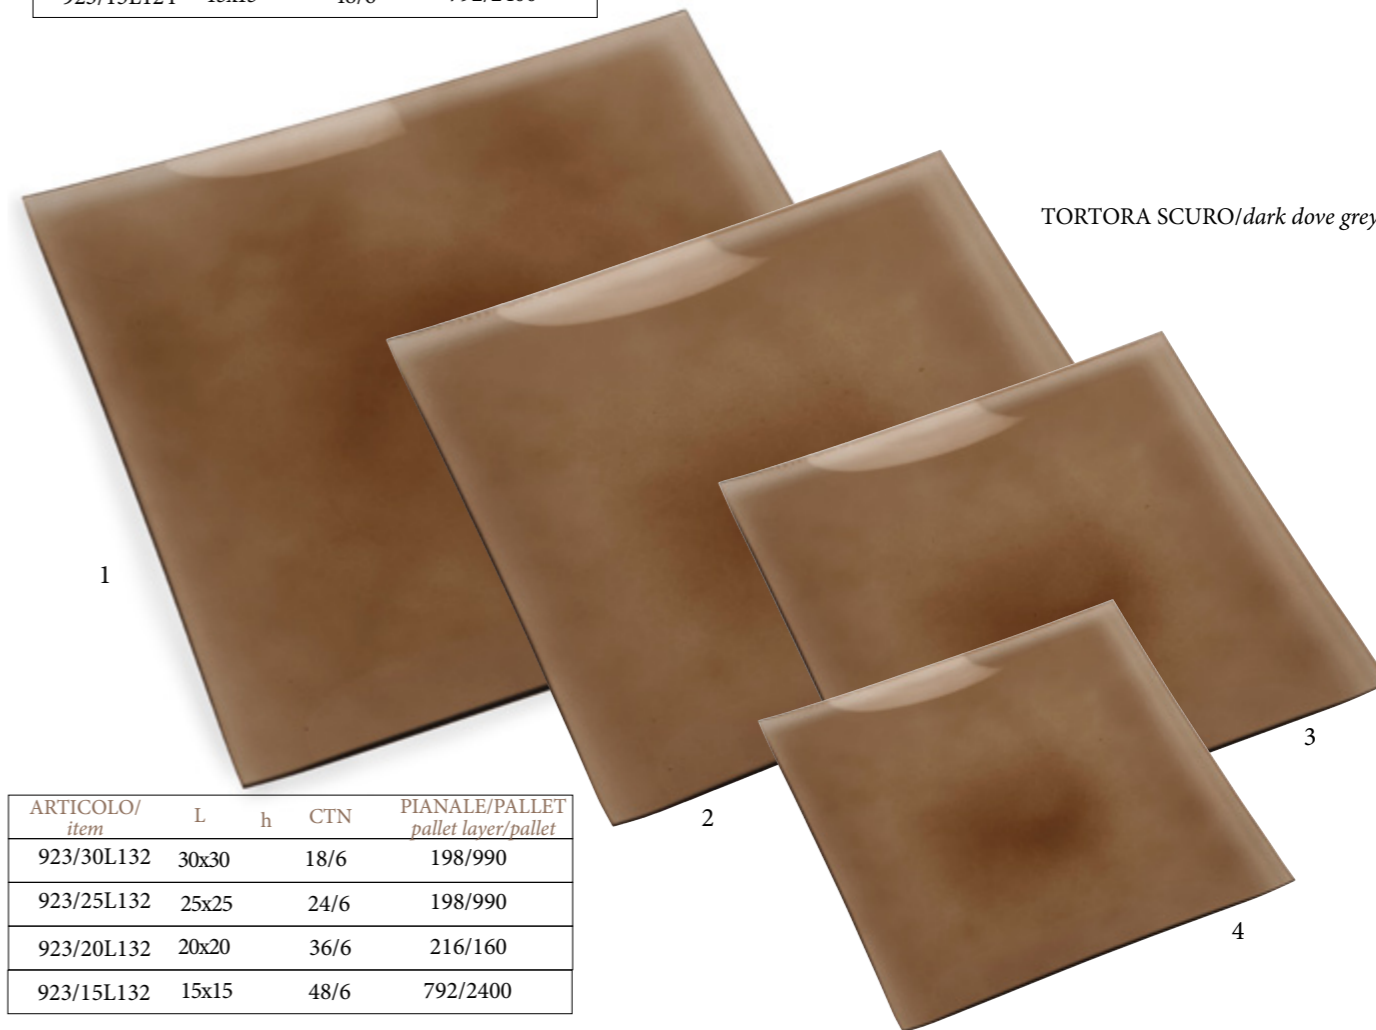

TORTORA SCURO/dark dove grey

	ARTICOLO/ item	L	h	CTN	PIANALE/PALLET pallet layer/pallet
1	923/30L132	30x30		18/6	198/990
2	923/25L132	25x25		24/6	198/990
3	923/20L132	20x20		36/6	216/160
4	923/15L132	15x15		48/6	792/2400