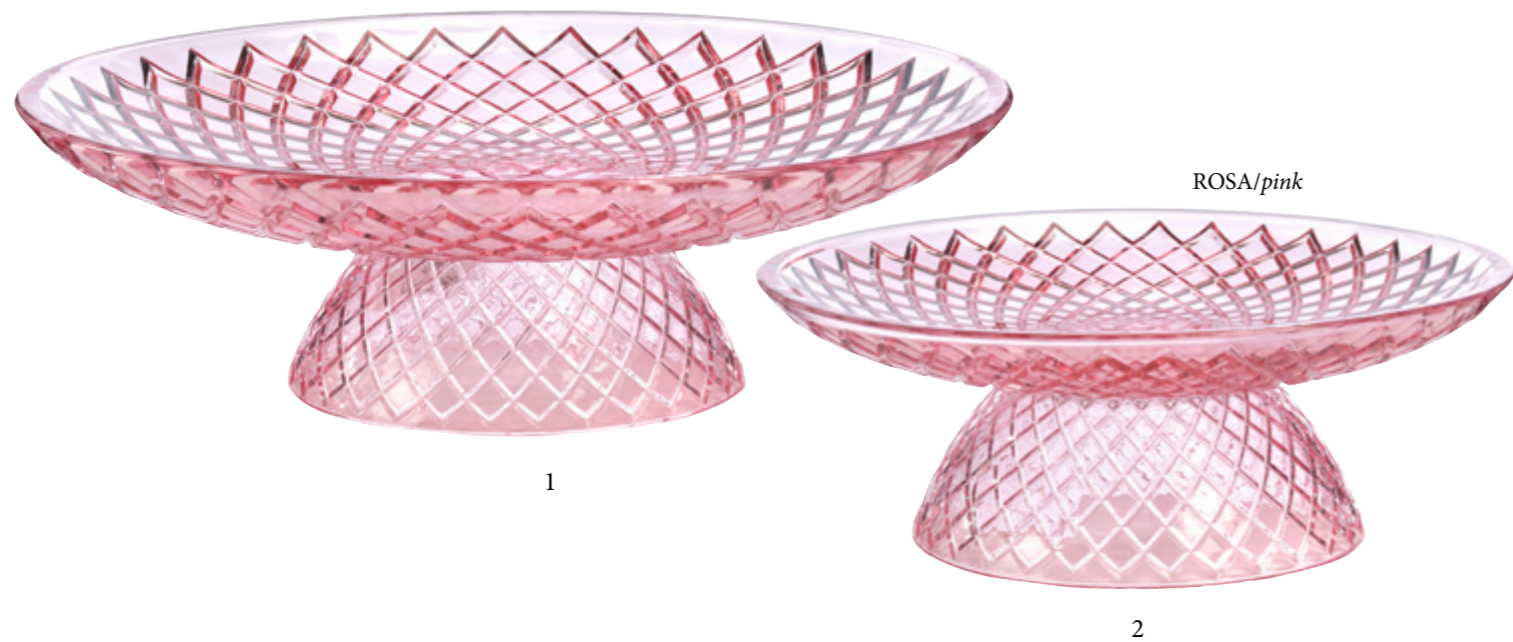

ARTICOLO/ item	ø	h	CTN	PIANALE/PALLET pallet layer/pallet
1	T37/33L09	30	8,5	3/1	48/240
2	T37/25L09	25	8,2	6/1	48/336
3	T37/20L09	20	8,5	6/1	48/336
4	T37/15L09	15	8	12/1	108/540