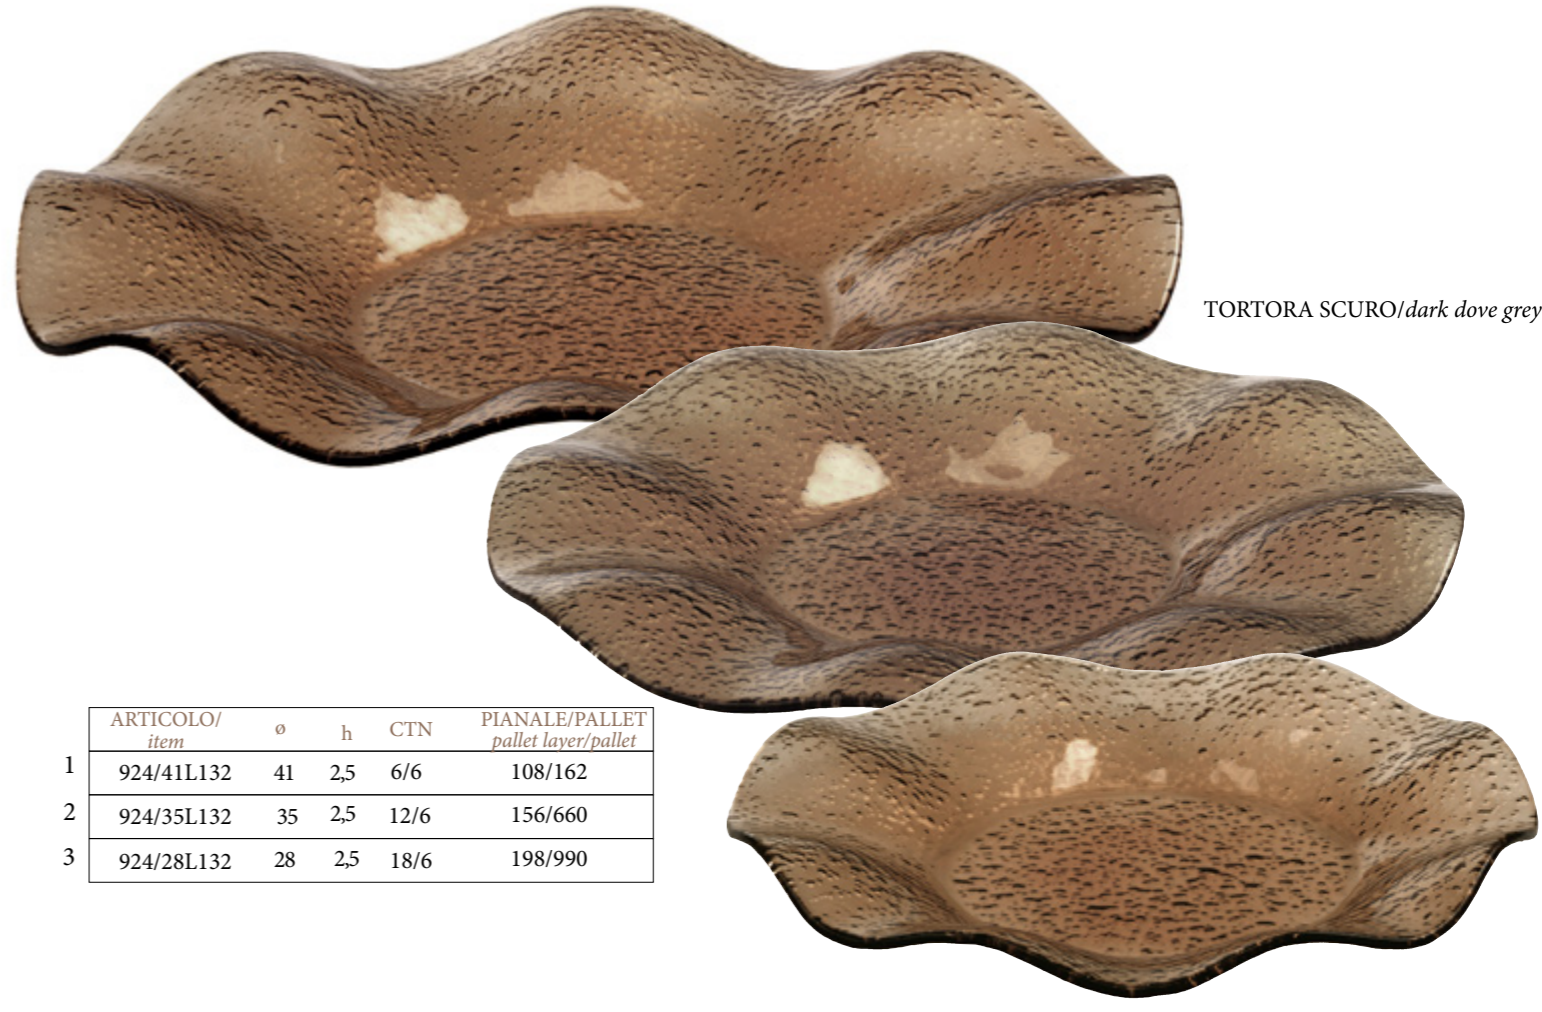

ARTICOLO/ item	ø	h	CTN	PIANALE/PALLET pallet layer/pallet
1	924/41L132	41	2,5	6/6	108/162
2	924/35L132	35	2,5	12/6	156/660
3	924/28L132	28	2,5	18/6	198/990