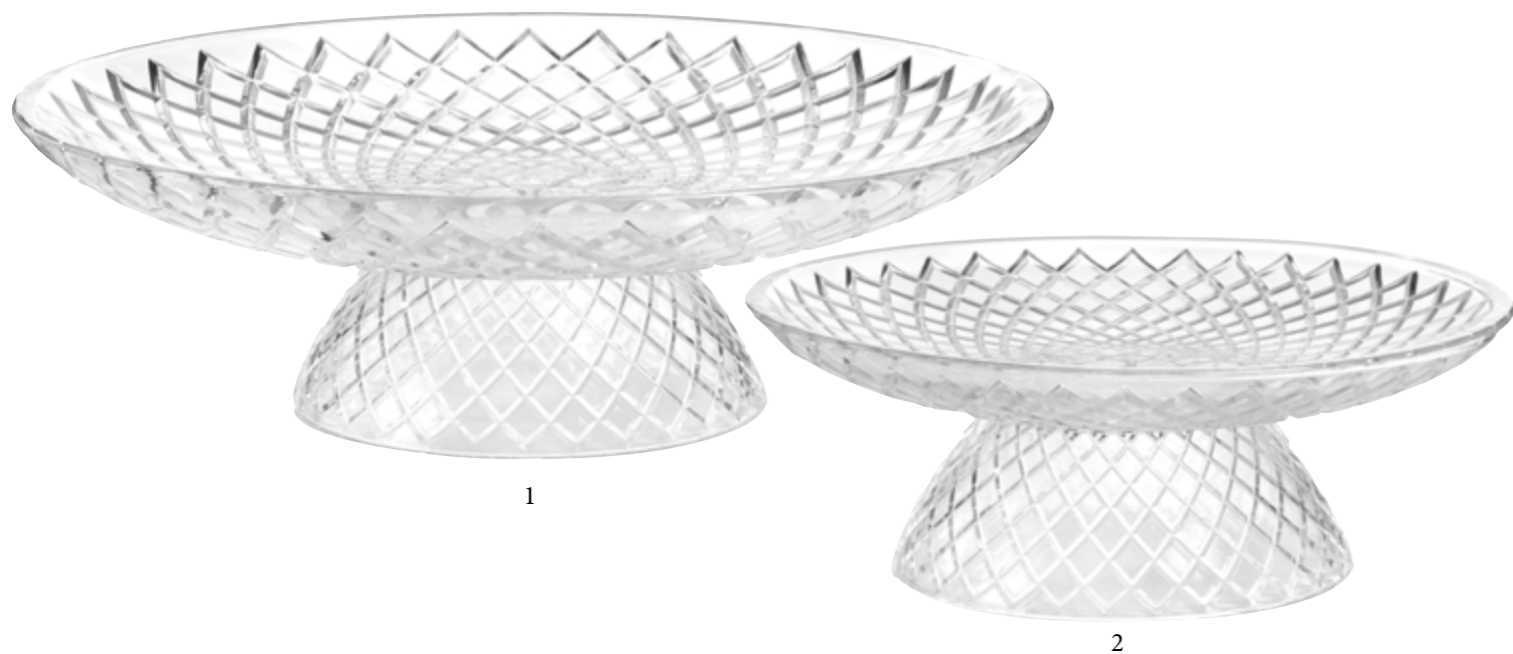

NEW

	ARTICOLO/ item	ø	h	CTN	PIANALE/PALLET pallet layer/pallet
1	T37/33	30	8,5	3/1	48/240
2	T37/25	25	8,2	6/1	48/336
3	T37/20	20	8,5	6/1	48/336
4	T37/15	15	8	12/1	108/540