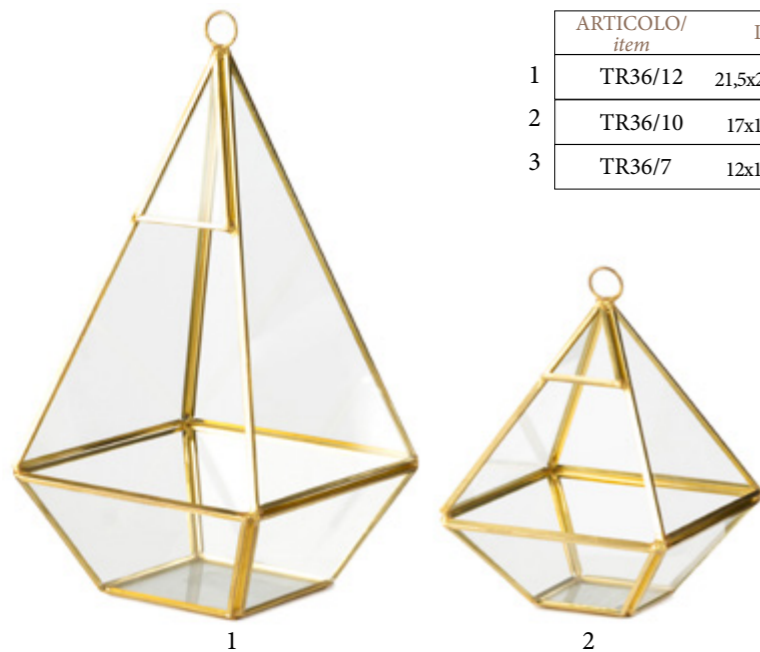

ARTICOLO/ item	L	h	CTN	PIANALE/PALLET pallet layer/pallet
1	TR36/12	21,5x21,5	17	6/1	12/108
2	TR36/10	17x17	12,5	12/1	60/360
3	TR36/7	12x12	10	24/1	120/960

	ARTICOLO/ item	L	h	CTN	PIANALE/PALLET pallet layer/pallet
1	TR33/24	11,5x11	24	12/1	60/420
2	TR33/14	9,5x9,5	14	24/1	120/720