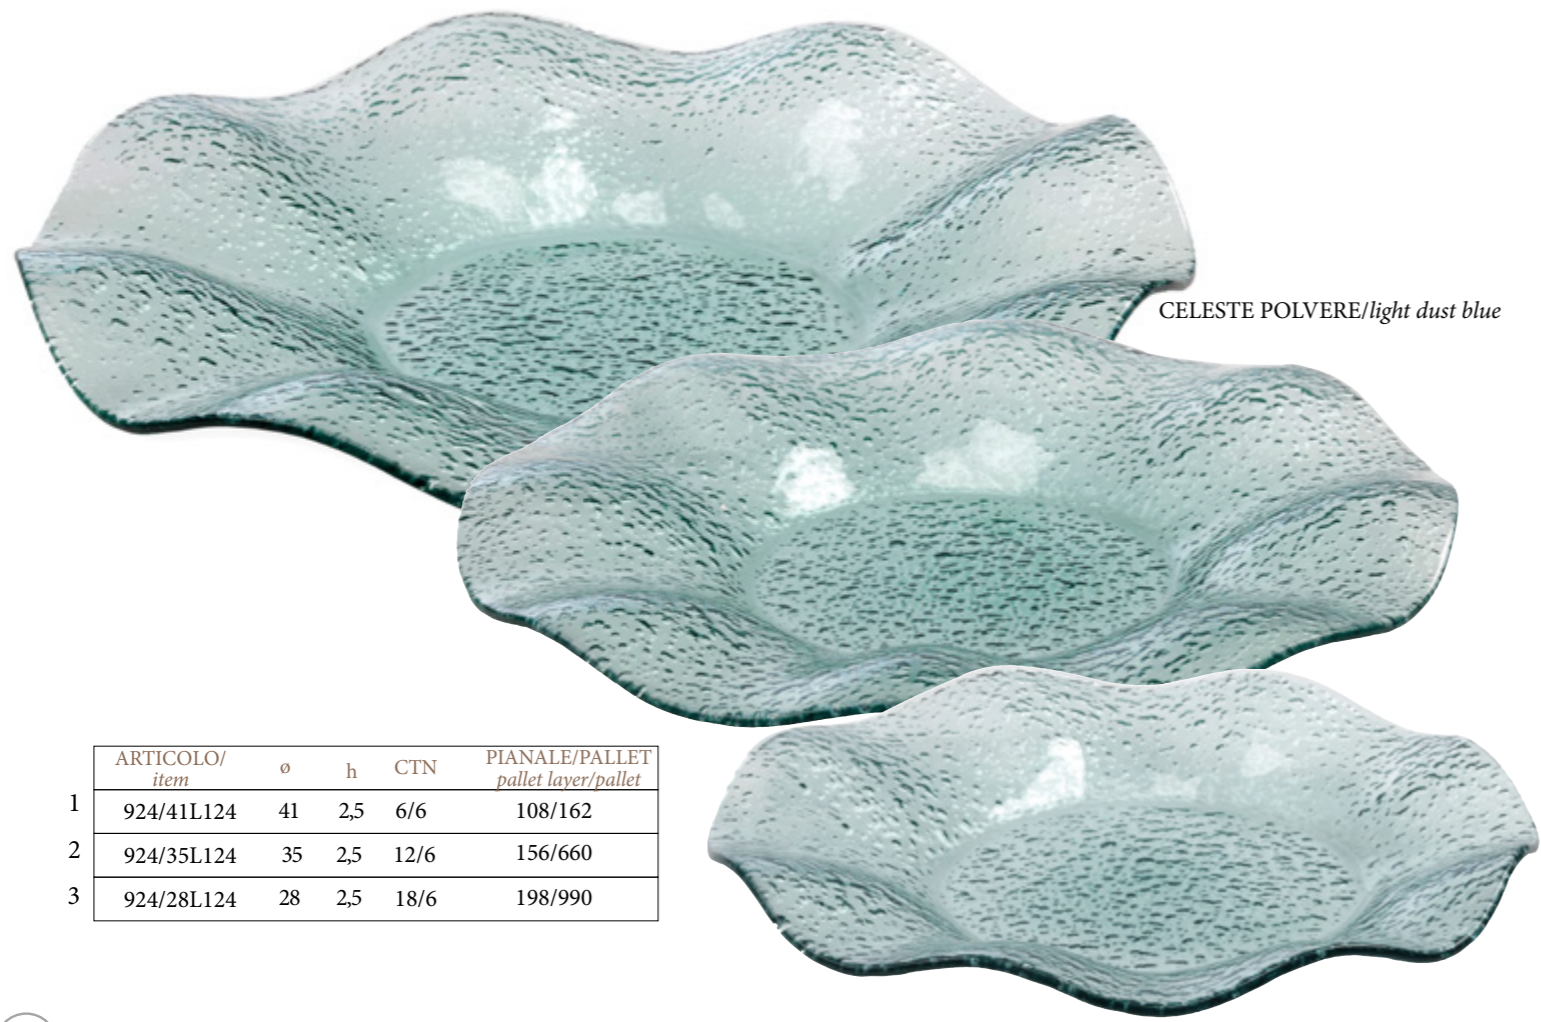

ARTICOLO/ item	ø	h	CTN	PIANALE/PALLET pallet layer/pallet
1	924/41L124	41	2,5	6/6	108/162
2	924/35L124	35	2,5	12/6	156/660
3	924/28L124	28	2,5	18/6	198/990