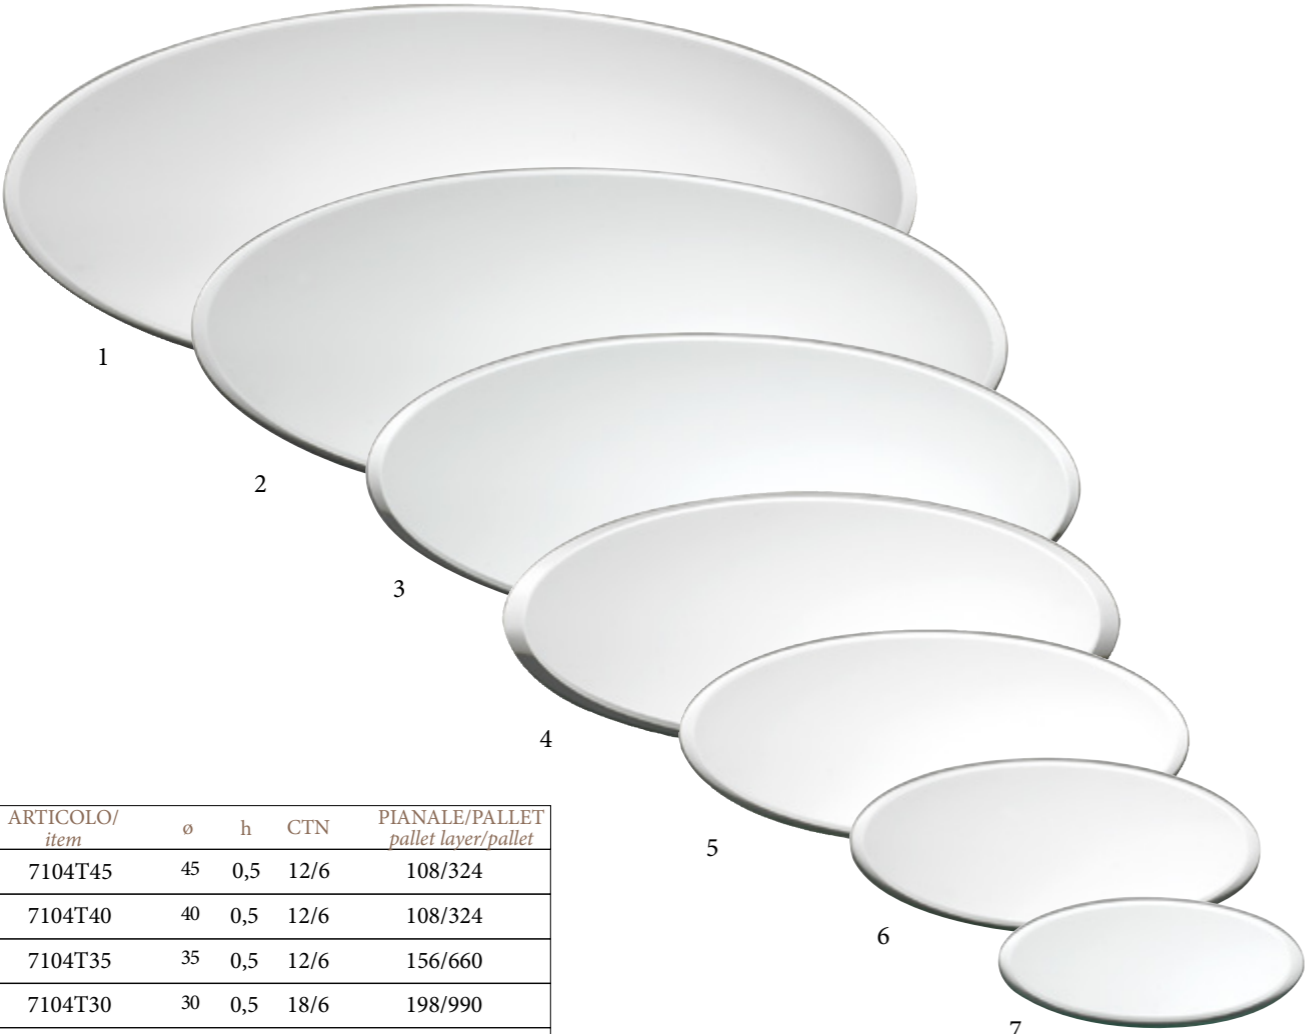

ARTICOLO/ item	ø	h	CTN	PIANALE/PALLET pallet layer/pallet	
1	7104T45	45	0,5	12/6	108/324
2	7104T40	40	0,5	12/6	108/324
3	7104T35	35	0,5	12/6	156/660
4	7104T30	30	0,5	18/6	198/990
5	7104T25	25	0,5	24/6	288/1728
6	7104T20	20	0,5	36/6	216/2160
7	7104T15	15	0,5	72/6	792/3600

ARTICOLO/ item	ø	h	CTN	PIANALE/PALLET pallet layer/pallet	
1	7101Q60	L. 60x60	0,5	6/6	156/312
2	7101Q45	L. 45x45	0,5	12/6	108/324
3	7101Q40	L. 40x40	0,5	12/6	108/324
4	7101Q35	L. 35x35	0,5	12/6	156/660
5	7101Q30	L. 30x30	0,5	18/6	198/990
6	7101Q25	L. 25x25	0,5	24/6	288/1728
7	7101Q20	L. 20x20	0,5	36/6	216/2160
8	7101Q15	L. 15x15	0,5	72/6	792/3600