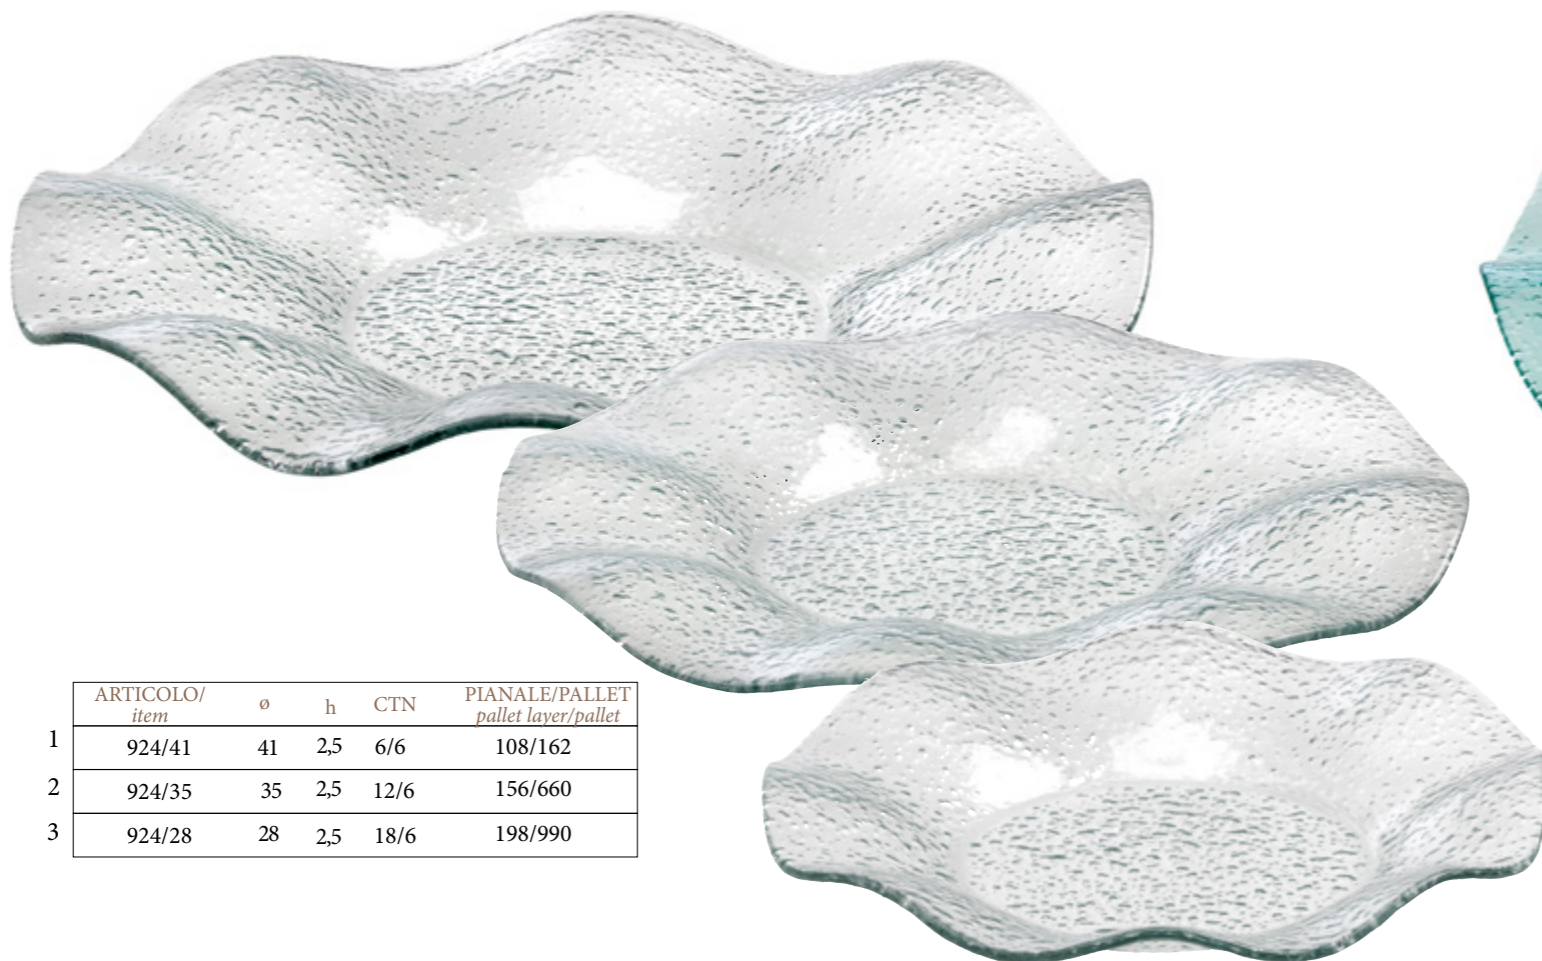

ARTICOLO/ item	ø	h	CTN	PIANALE/PALLET pallet layer/pallet
1	924/41	41	2,5	6/6	108/162
2	924/35	35	2,5	12/6	156/660
3	924/28	28	2,5	18/6	198/990