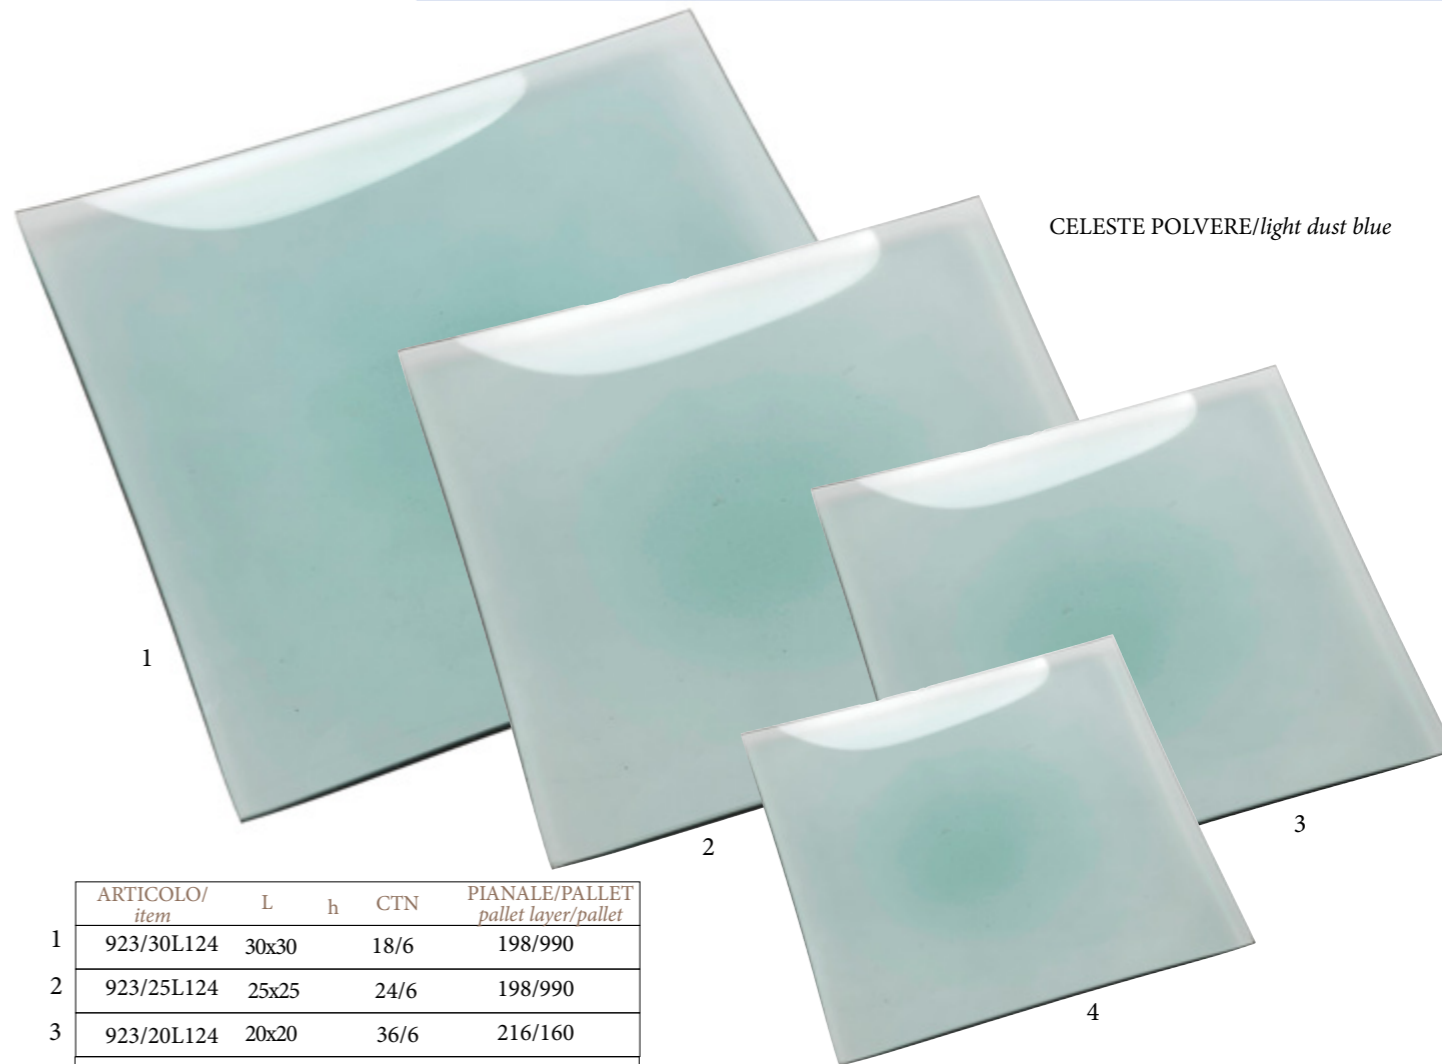

CELESTE POLVERE/light dust blue

	ARTICOLO/ item	L	h	CTN	PIANALE/PALLET pallet layer/pallet
1	923/30L124	30x30		18/6	198/990
2	923/25L124	25x25		24/6	198/990
3	923/20L124	20x20		36/6	216/160
4	923/15L124	15x15		48/6	792/2400