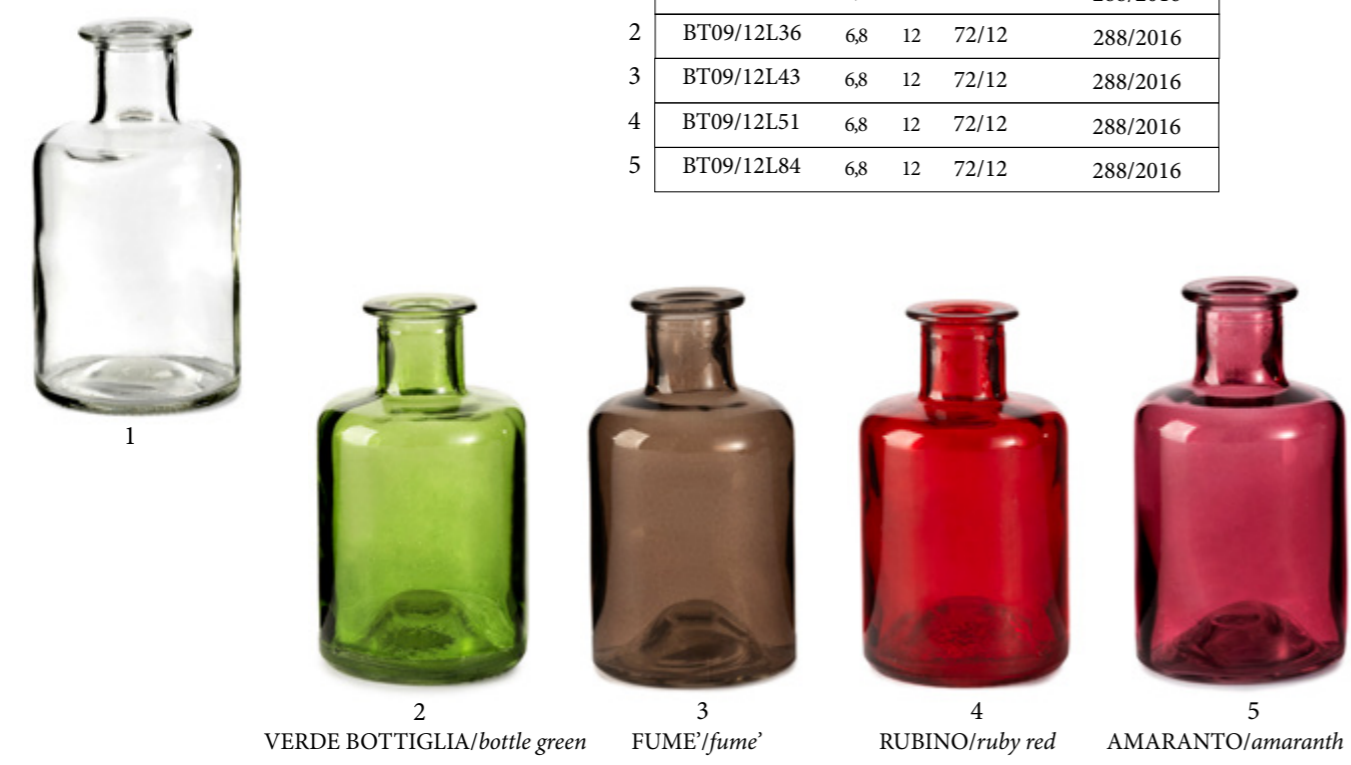

ARTICOLO/ item	ø	h	CTN	PIANALE/PALLET pallet layer/pallet
1	BT09/12	6,8	12	72/12	288/2016
2	BT09/12L36	6,8	12	72/12	288/2016
3	BT09/12L43	6,8	12	72/12	288/2016
4	BT09/12L51	6,8	12	72/12	288/2016
5	BT09/12L84	6,8	12	72/12	288/2016