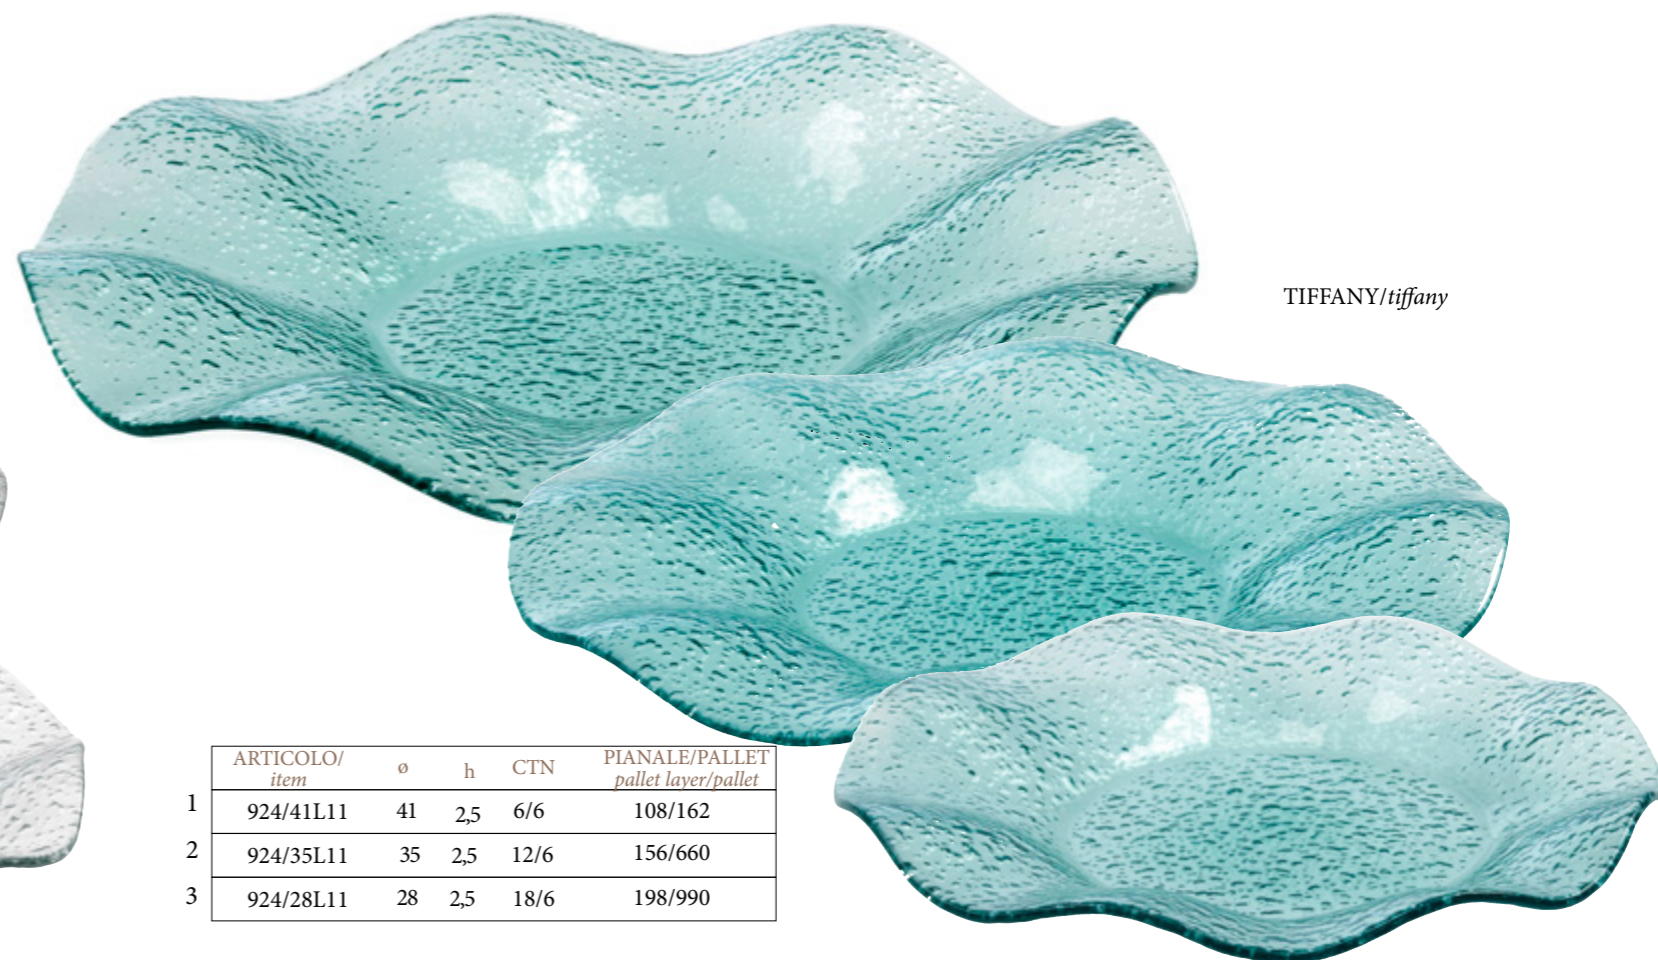

TIFFANY/tiffany

	ARTICOLO/ item	ø	h	CTN	PIANALE/PALLET pallet layer/pallet
1	924/41L11	41	2,5	6/6	108/162
2	924/35L11	35	2,5	12/6	156/660
3	924/28L11	28	2,5	18/6	198/990