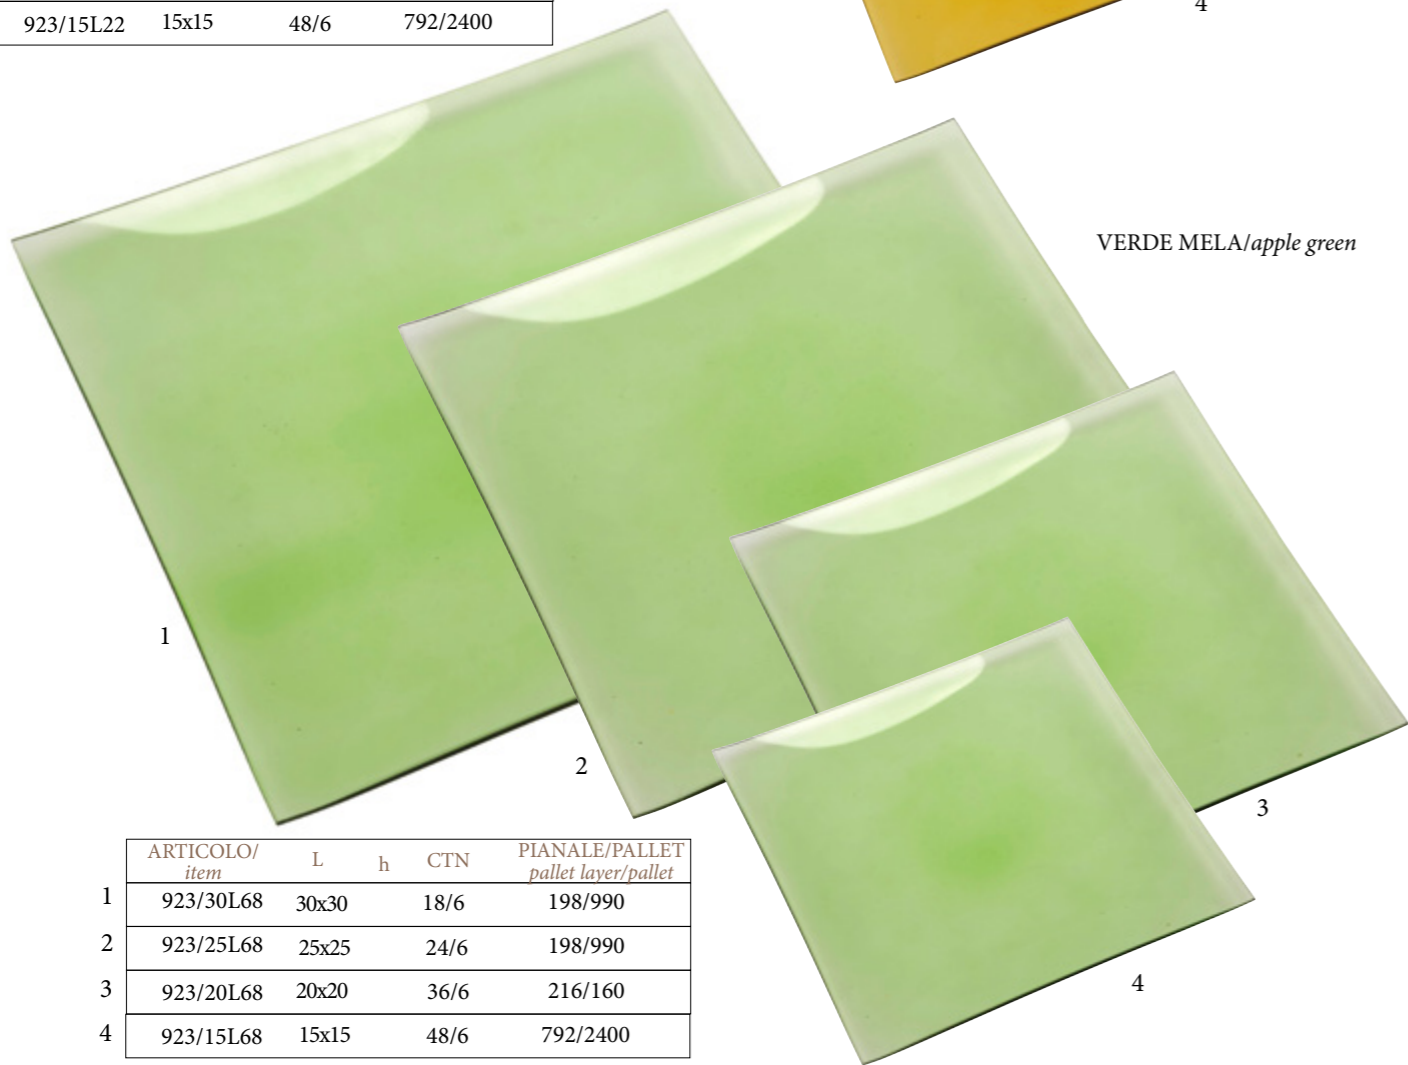

VERDE MELA/apple green

	ARTICOLO/ item	L	h	CTN	PIANALE/PALLET pallet layer/pallet
1	923/30L68	30x30		18/6	198/990
2	923/25L68	25x25		24/6	198/990
3	923/20L68	20x20		36/6	216/160
4	923/15L68	15x15		48/6	792/2400