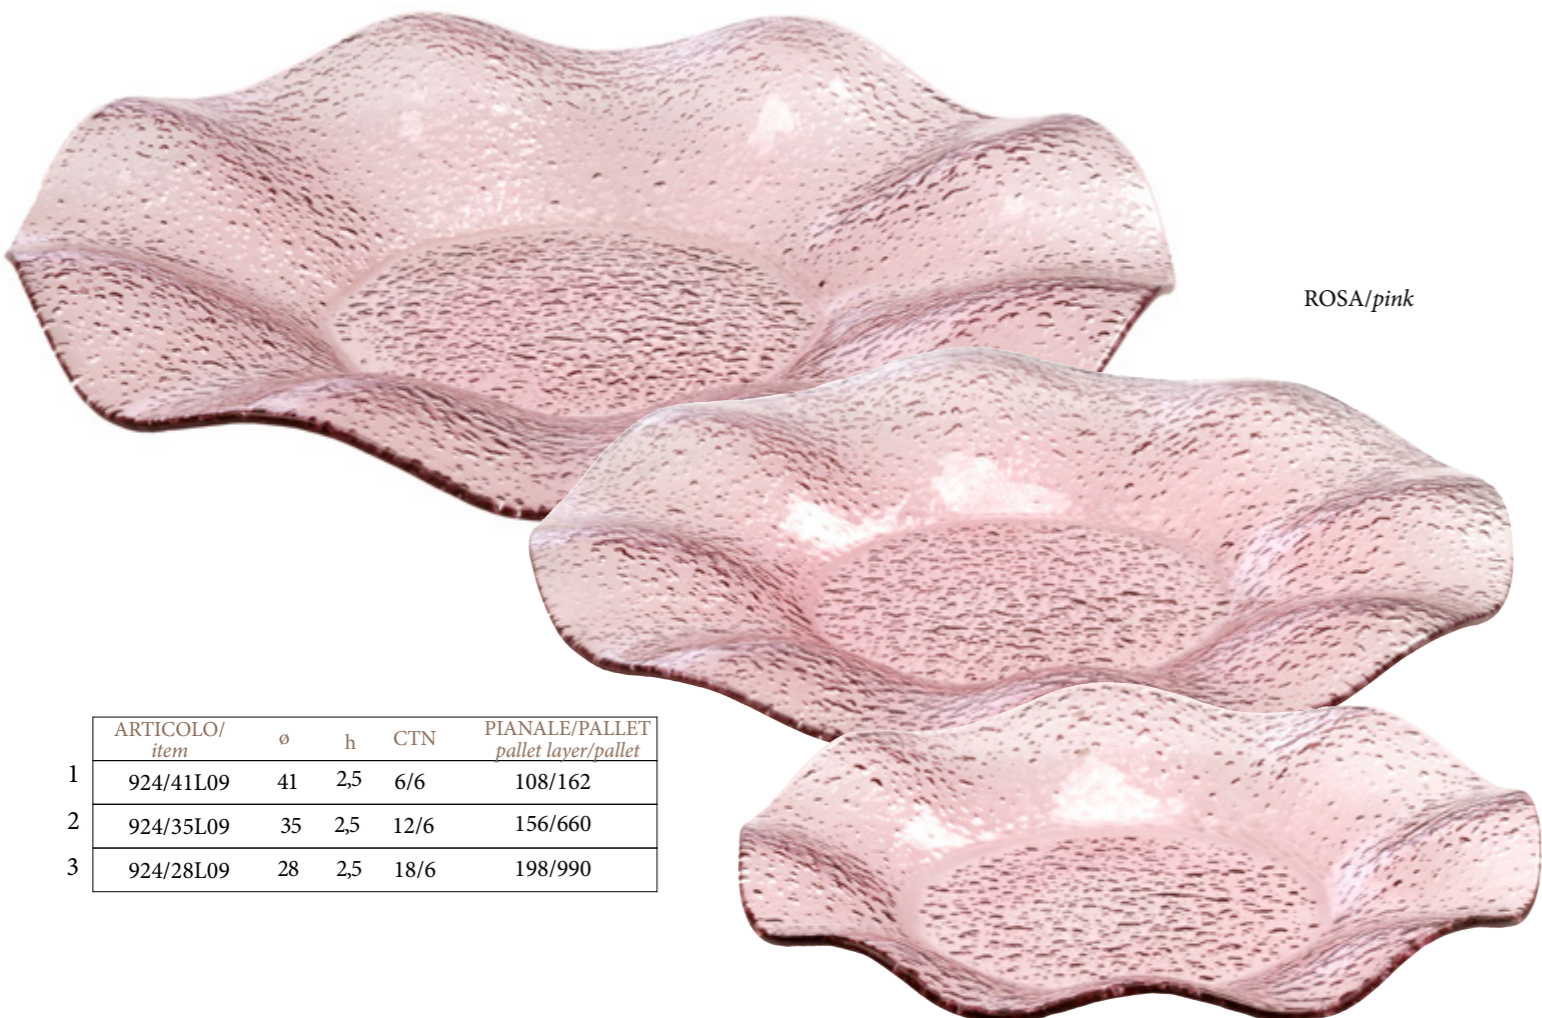

ROSA/pink

	ARTICOLO/ item	ø	h	CTN	PIANALE/PALLET pallet layer/pallet
1	924/41L09	41	2,5	6/6	108/162
2	924/35L09	35	2,5	12/6	156/660
3	924/28L09	28	2,5	18/6	198/990