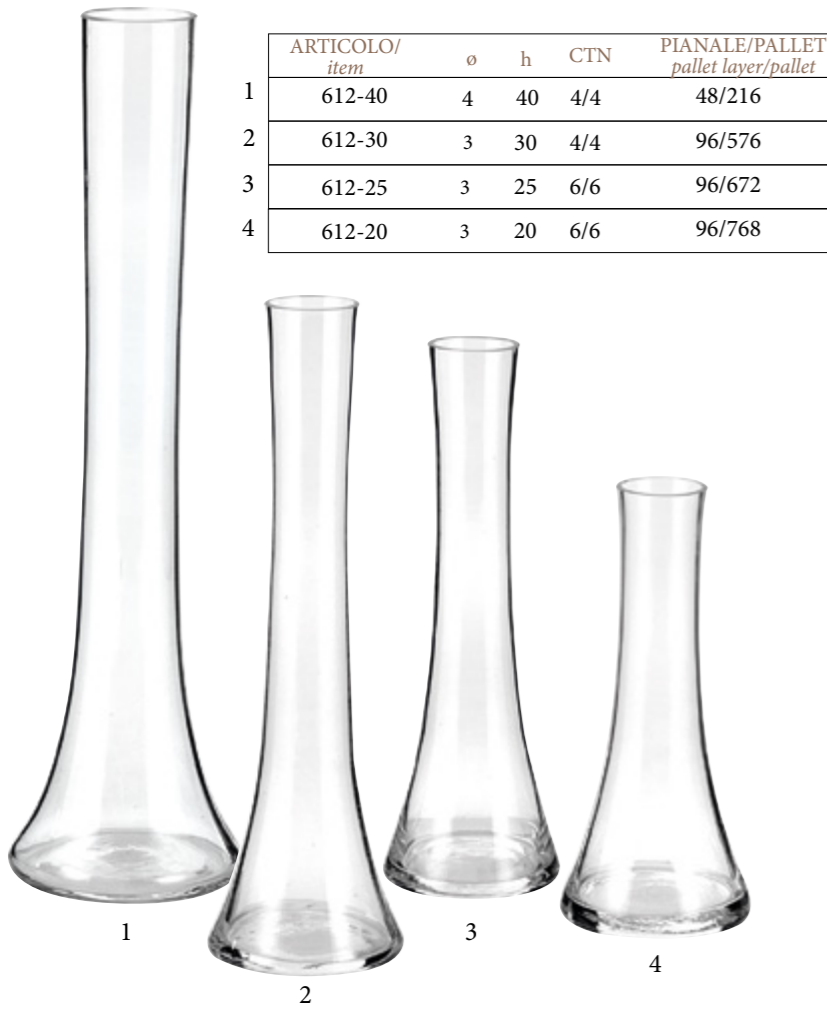

VASI MONOFIORE

ARTICOLO/ item	ø	h	CTN	PIANALE/PALLET pallet layer/pallet
H55/10	3	7,5	12/1	60/264

1

2

	ARTICOLO/ item	ø	h	CTN	PIANALE/PALLET pallet layer/pallet
1	H63/14	4	14	24/24	60/528
2	H63/12	2,5	11,5	48/48	60/1056